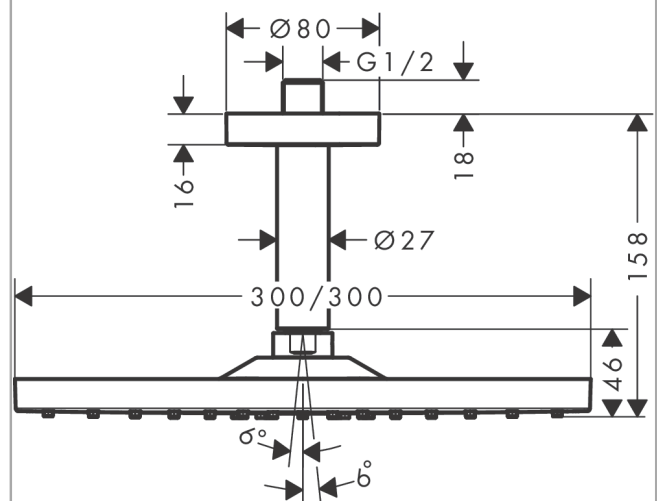

### Beschrijving

- bestaat uit: hoofddouche, plafondaansluiting
- diameter straalplaat 300 x 300 mm
- RainAir volle zachte regenstraal
- maximale doorstroomhoeveelheid bij 3 bar: 17 l/min
- hoek hoofddouche verstelbaar
- afdekplaat van metaal
- straalplaat voor reiniging afneembaar
- metalen plafondaansluiting
- plafondbevestiging 158 mm

### Maattekening