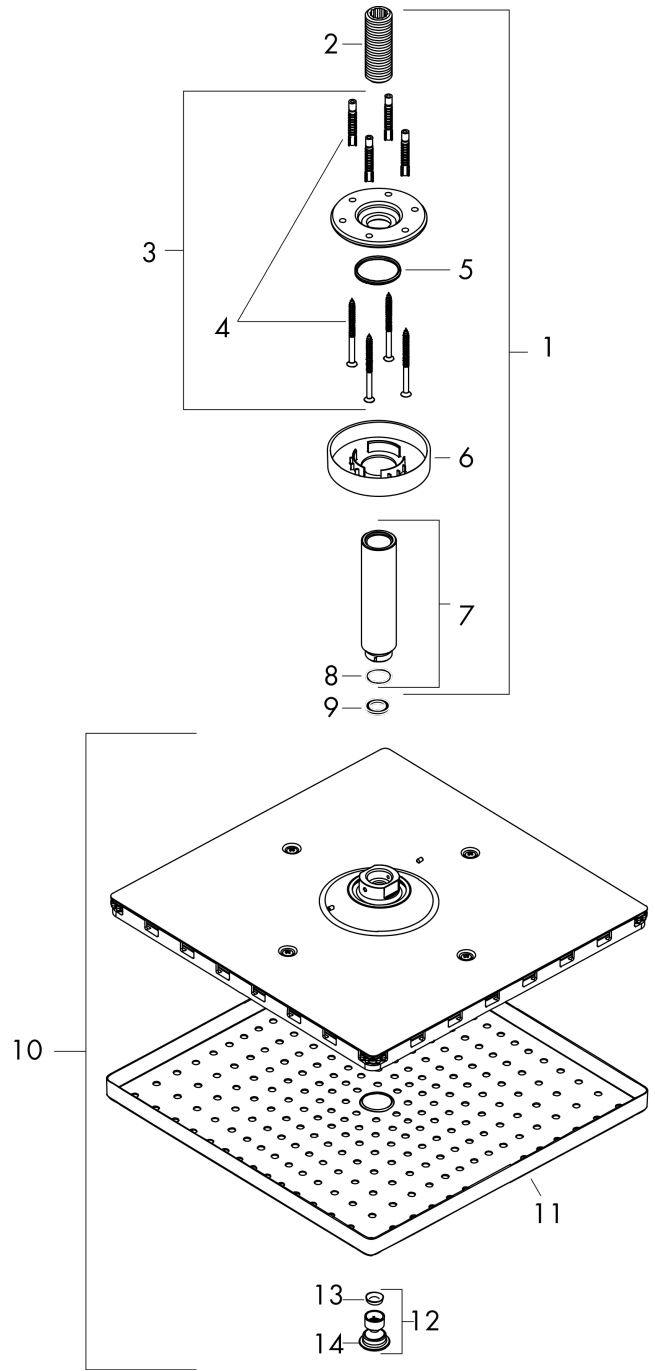

Raindance E
hoofddouche 300 1jet met plafondaansluiting
Finish: **chrom** Artikelnummer: **26250000**

Explosietekening

Bouwjaar: >06/17

Raindance E
hoofddouche 300 1jet met plafondaansluiting
Finish: **chrom** Artikelnummer: **26250000**

Reserveonderdelenlijst

Bouwjaar: >06/17

Regel	Beschrijving	Artikelnummer	Prijs incl. BTW	VE
1	douche-arm	27393000	-	1
2	aansluiting	95188000	27,95 €	1
3	bevestigingsmateriaal	95208000	55,90 €	1
4	bevestigingsmateriaal	40916000	4,96 €	1
5	O-ring 34x2	98383000	4,96 €	1
6	rozet Ø 80 mm	92122000	27,95 €	1
7	douche-arm	27467000	-	1
8	O-ring 16x2	98133000	2,90 €	1
9	dichting	98058000	2,90 €	1
10	Hoofddouche	93230000	519,82 €	1
11	straalschijf compl.	94580000	156,09 €	1
12	AIR ventiel	93127000	27,95 €	1
13	zeef	93128000	-	1
14	O-ring 15x2	98163000	2,90 €	1