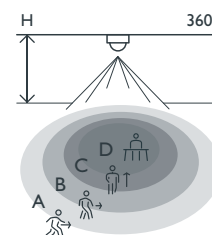

Aanwezigheidsmelder P34MR, KNX®, 5 kanalen, 9 – 10 m, IP40, voor inbouw, wit

350-34002

4 jaar
garantie

Deze aanwezigheidsmelder met vlakke lens en 5 kanalen is geschikt voor KNX®-systemen. Je kan de melder monteren in het plafond of bevestigen in een inbouwdoos. Een sierring (zwart) en een opbouwboos kunnen afzonderlijk besteld worden. Voldoet aan de Europese norm EN 60669-2-1 voor EMC en veiligheid.

Afwerkingskleur: wit

Bijpassende secundaire detectoren: 350-34002

- Performante vlakke lens
- Insteekklemmen voor snelle montage
- Eenvoudige configuratie (goed gestructureerd ETS-bestand)
- 5 kanalen
- Verschillende toepassingen: aanwezigheid, lux, schakelaar met constantlichtregeling, HVAC, alarm
- Vlak ontwerp, beschikbaar in witte en zwarte uitvoering (verwisselbare sierring)
- Beschermingsgraad: IP40 (inbouwdoos) / IP44 (veerklemmen)
- Voor inbouw of inbouwdoos, opbouw met behulp van het bijhorende accessoire

Detectiebereik

H	A Walking	B Across	C Towards	D Presence
2.5 m	∅ 9 m	∅ 6 m	∅ 3 m	∅ 5 m
3.0 m	∅ 10 m	∅ 6 m	∅ 3 m	∅ 3 m

Measured according to EN/IEC63180

niko

Technische gegevens

Artikelnummer	350-34002
Bijpassende secundaire detectoren	350-34002
Voedingsspanning	30 Vdc via KNX®-bus
Detector output	KNX®
Maximaal verbruik	0.3 W
Maximaal stroomverbruik	10 mA
Bereik lichtintensiteit	10 lux – 2000 lux
Aantal kanalen	5 kanalen: kanaal 1-3 voor instelbare bediening, kanaal 4 voor HVAC en kanaal 5 voor lichtmeting
Uitschakelvertraging	1 s – 18 h 12 min 15 s
Detectiehoek	360 °
Detectiebereik (PIR)	∅ 10 m vanop een hoogte van 3 m
Omgevingstemperatuur	-20 – +50 °C
Montage	inbouw
Montagehoogte	2 – 4 m
Boordiameter	58 mm
Minimale inbouwdiepte	33 mm
Kleur	white (bij benadering RAL 9010)
Afmetingen zichtbaar (HxBxD)	75 x 75 x 8.7 mm
Afmetingen (HxBxD)	75 x 75 x 41 mm
Beschermingsgraad	IP40
Beschermingsgraad	IP40 (inbouwdoos) / IP44 (veerklemmen)
Slagvastheid	IK02
Instellingen wijzigen	ETS-software
Markering	CE