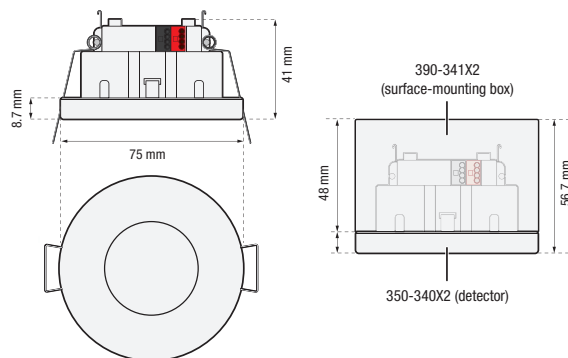

Technische gegevens

Artikelnummer	350-34002
Bijpassende secundaire detectoren	350-34002
Voedingsspanning	30 Vdc via KNX®-bus
Detector output	KNX®
Maximaal verbruik	0.3 W
Maximaal stroomverbruik	10 mA
Bereik lichtintensiteit	10 lux – 2000 lux
Aantal kanalen	5 kanalen: kanaal 1-3 voor instelbare bediening, kanaal 4 voor HVAC en kanaal 5 voor lichtmeting
Uitschakelvertraging	1 s – 18 h 12 min 15 s
Detectiehoek	360 °
Detectiebereik (PIR)	∅ 10 m vanop een hoogte van 3 m
Omgevingstemperatuur	-20 – +50 °C
Montage	inbouw
Montagehoogte	2 – 4 m
Boordiameter	58 mm
Minimale inbouwdiepte	33 mm
Kleur	white (bij benadering RAL 9010)
Afmetingen zichtbaar (HxBxD)	75 x 75 x 8.7 mm
Afmetingen (HxBxD)	75 x 75 x 41 mm
Beschermingsgraad	IP40
Beschermingsgraad	IP40 (inbouwdoos) / IP44 (veerklemmen)
Slagvastheid	IK02
Instellingen wijzigen	ETS-software
Markering	CE

Toebehoren

390-34012	Sierring voor P34MR melder, zwart
390-34102	Opbouwdoos voor P34MR, wit
390-34112	Opbouwdoos voor P34MR, zwart

Afmetingen