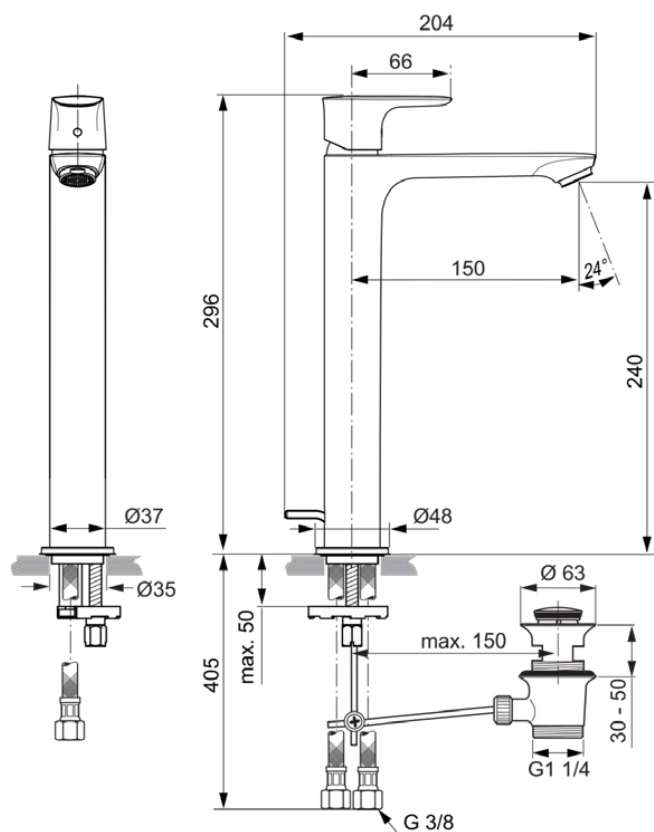

## A7025AA

CONNECT AIR | Wastafelmengkraan 48x204x296 mm, 150 mm sprong uitloop in chroom afwerking, 5 l/min (3 bar), met waste | EasyFix, Ecoflow, EPD, SmartShine

### Algemene informatie

Productcategorie:	Wastafelmengkranen
Producttype:	Wastafelmengkraan
Merk:	Ideal Standard
Collectie:	CONNECT AIR
Ontwerper:	Ideal Standard
Colour:	AA - Chroom
Afwerking van het oppervlak:	glanzend
Hoogte (mm):	296
Breedte (mm):	48
Lengte / sprong (mm):	204
Bevestigingswijze:	EasyFix
Nettogewicht (kg):	1.88
EAN-code:	4015413342025