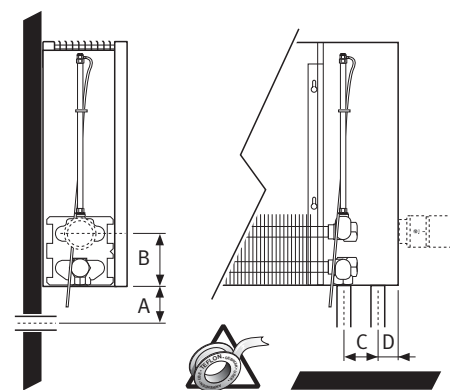

Montagehandleiding / Instructions de montage
Montagehinweis / Mounting instructions

AFMETINGEN_DIMENSIONS_ABMESSUNGEN_DIMENSIONS

L	H
050	020
060	035
070	050
080	065
090	095
100	
110	
120	
140	
160	
180	
200	
220	
240	
260	
280	

DIMENSIONS in cm		
Type	B	d
06	8.5	4.0
10-11	11.8	5.3
15-16	16.8	7.8
20-21	21.8	10.3

* Kleinere afstanden kunnen een daling van de afgifte tot gevolg hebben.
* Des dimensions inférieures peuvent diminuer l'émission de chaleur.
* Kleinere Abstände verändern die Wärmeleistung.
* Smaller dimensions decrease output.

OPTIE_OPTION VENTIELEN_VANNES_VENTILE_VALVES

	A	B	C	D
EC 3/4"	3.5	--	5.0	3.0
M 24	4.5	--	3.8	1.5
G 1/2"	--	7.5	5.0	3.0