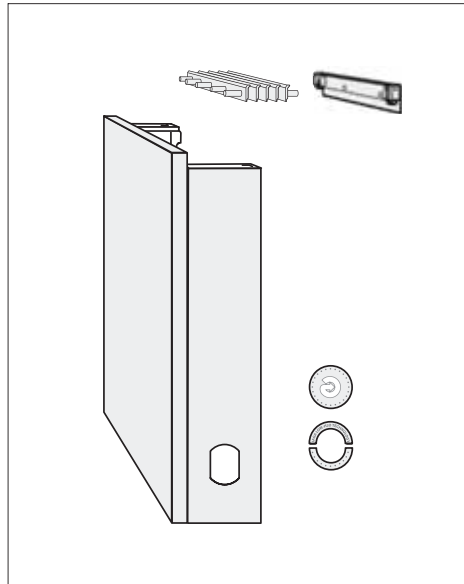

Montagehandleiding / Instructions de montage
Montagehinweis / Mounting instructions

AFMETINGEN_DIMENSIONS_ABMESSUNGEN_DIMENSIONS

L	H
050	020
060	035
070	050
080	065
090	095
100	
110	
120	
140	
160	
180	
200	
220	
240	
260	
280	

DIMENSIONS in cm		
Type	B	d
06	8.5	4.0
10-11	11.8	5.3
15-16	16.8	7.8
20-21	21.8	10.3

* Kleinere afstanden kunnen een daling van de afgifte tot gevolg hebben.
* Des dimensions inférieures peuvent diminuer l'émission de chaleur.
* Kleinere Abstände verändern die Wärmeleistung.
* Smaller dimensions decrease output.