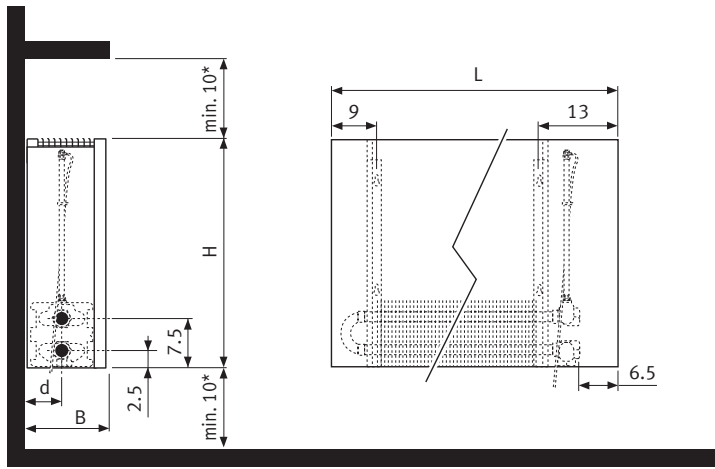

Montagehandleiding / Instructions de montage
Montagehinweis / Mounting instructions

AFMETINGEN_DIMENSIONS_ABMESSUNGEN_DIMENSIONS

L	H
050	020
060	035
070	050
080	065
090	095
100	
110	
120	
140	
160	
180	
200	
220	
240	
260	
280	

DIMENSIONS in cm		
Type	B	d
06	8.5	4.0
10-11	11.8	5.3
15-16	16.8	7.8
20-21	21.8	10.3

* Kleinere afstanden kunnen een daling van de afgifte tot gevolg hebben.
* Des dimensions inférieures peuvent diminuer l'émission de chaleur.
* Kleinere Abstände verändern die Wärmeleistung.
* Smaller dimensions decrease output.

OPTIE_OPTION VENTIELEN_VANNES_VENTILE_VALVES

	A	B	C	D
EC 3/4"	3.5	--	5.0	3.0
M 24	4.5	--	3.8	1.5
G 1/2"	--	7.5	5.0	3.0