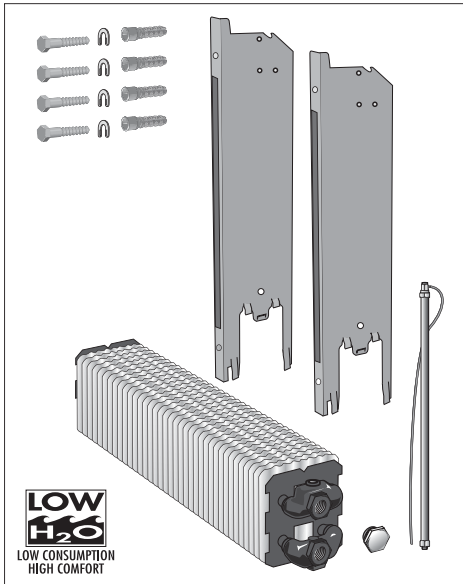

Montagehandleiding / Instructions de montage
Montagehinweis / Mounting instructions

AFMETINGEN_DIMENSIONS_ABMESSUNGEN_DIMENSIONS

L	H
050	020
060	035
070	050
080	065
090	095
100	
110	
120	
140	
160	
180	
200	
220	
240	
260	
280	

DIMENSIONS in cm		
Type	B	d
06	8.5	4.0
10-11	11.8	5.3
15-16	16.8	7.8
20-21	21.8	10.3

* Kleinere afstanden kunnen een daling van de afgifte tot gevolg hebben.
* Des dimensions inférieures peuvent diminuer l'émission de chaleur.
* Kleinere Abstände verändern die Wärmeleistung.
* Smaller dimensions decrease output.

OPTIE_OPTION VENTIELEN_VANNES_VENTILE_VALVES

	A	B	C	D
EC 3/4"	3.5	--	5.0	3.0
M 24	4.5	--	3.8	1.5
G 1/2"	--	7.5	5.0	3.0