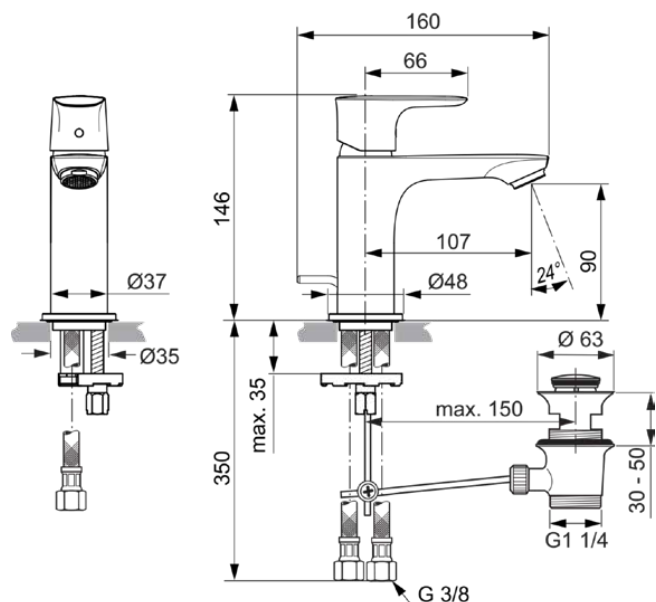

CONNECT AIR

A7007AA

CONNECT AIR | Wastafelmengkraan 48x160x146 mm, 107 mm sprong uitloop in chroom afwerking, 5 l/min (3 bar), met waste | EasyFix, Ecoflow, EPD, SmartShine

Afbeelding & technische tekening

Algemene informatie

Productcategorie:	Wastafelmengkranen
Producttype:	Wastafelmengkraan
Merk:	Ideal Standard
Collectie:	CONNECT AIR
Ontwerper:	Ideal Standard
Colour:	AA - Chroom
Afwerking van het oppervlak:	glanzend
Hoogte (mm):	146
Breedte (mm):	48
Lengte / sprong (mm):	160
Bevestigingswijze:	EasyFix
Nettogewicht (kg):	1.30
EAN-code:	4015413340632

Normen:	EN 248 DIN 4109-1 EN 817
Naam van het KIWA-certificaat:	K99067
Naam van het BGCC-certificaat:	14-NURVSPSRB-4110
Aansluitdraad van de straalregelaar:	

Product specificaties

Aantal rozetten:	1
Aantal grepen:	1
BlueStart technologie:	Nee
Kleurcode:	AA
Kleuromschrijving:	chroom
Cool Body Technologie:	Nee
DVGW intrinsiek veilig:	Nee
Toepassing greep:	Volume & temperatuurregeling
Positie greep:	Bovenkant
Ideal Pure technologie:	Nee
Met kettingoog:	Nee
Geïntegreerde elektronica:	Nee