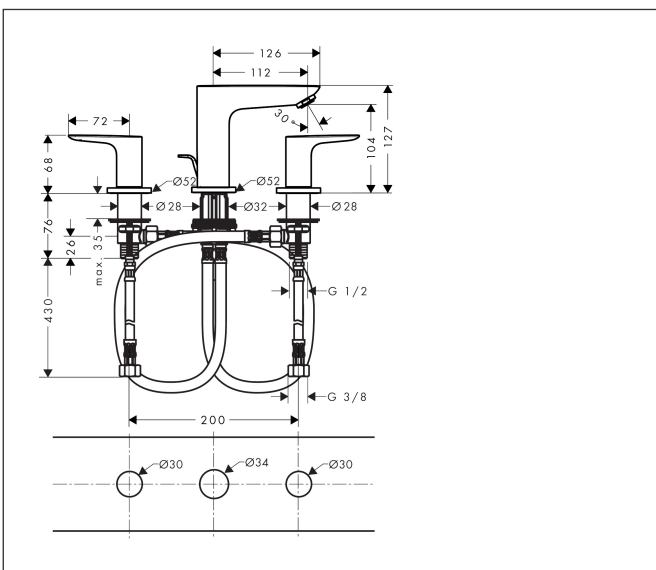

Merk hansgrohe
 Artikelnaam **Talis E** 3-gats wastafelkraan met trekwaste
 Art.nr. 71733340
 Oppervlakte Brushed Black Chrome
 Netto prijs 485,77 EUR

Product foto

Kenmerken

- ComfortZone: 150
- voorsprong uitloop 112 mm
- uitloophoogte: 104 mm
- greepvariant: rechte greep
- vaste uitloop
- maximale doorstroomhoeveelheid bij 3 bar: 5 l/min
- keramische kranen warm/koud 90°
- pop-up afvoergarnituur G 1/4
- materiaal afvoergarnituur: metaal
- EU taxonomie: max 6l/min - draagt substantieel bij aan duurzaamheid

Maat tekeningen

Technologie

Merk hansgrohe
 Artikelnaam **Talis E** 3-gats wastafelkraan met trekwaste
 Art.nr. 71733340
 Oppervlakte Brushed Black Chrome
 Netto prijs 485,77 EUR

Stroomschema

Merk	hansgrohe
Artikelnaam	Talis E 3-gats wastafelkraan met trekwaste
Art.nr.	71733340
Oppervlakte	Brushed Black Chrome
Netto prijs	485,77 EUR

Onderdelen voor bouwjaar: >11/19

Pos	Beschrijving	Art.nr.	Prijs
1	uitloop compl.	92785340	170,60
2	perlator M24x1 (5 l/min)	13185340	24,90
3	O-ring 18x2,5	98139000	3,00
4	rozet Ø 53 mm	95272340	78,00
5	O-ring 40x3	92634000	3,00
6	O-ring 11x2	98127000	3,00
7	schachtbevestigingsset compl. (Ø 32)	13961000	20,40
8	stelring	97548000	3,00
9	aansluitslang 450 mm M8x0,75 G3/8	97206000	25,70
10	O-ring 7x1,5	98422000	3,00
11	dichtingsset	95581000	4,80
12	greep	92779340	78,00
13	greepadapter m. schroef	94184000	4,80
14	kleurringset, koud / warm	95819000	10,40
15	rozet Ø 52 mm	97285340	60,90
16	moer	92854000	16,60
17	O-Ring 32x2,5	96364000	20,40
18	bovendeel links sluitend	94008000	32,70
19	bovendeel rechts sluitend	94009000	32,70
20	aansluitslang 450 mm M10x1 G3/8	96507000	32,70
21	O-ring 8x1,75	97827000	3,00
22	trekstang	96657340	15,60
a	afvoergarnituur	94139340	137,30
b	schachtverlenging	13898000	64,30