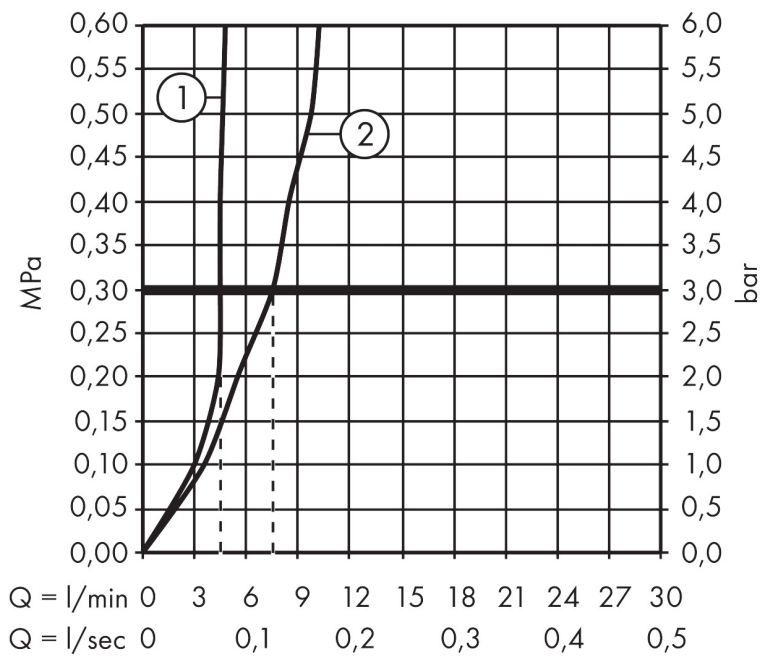

Merk hansgrohe
 Artikelnaam **Talis E** 3-gats wastafelkraan met trekwaste
 Art.nr. 71733340
 Oppervlakte Brushed Black Chrome
 Netto prijs 485,77 EUR

Product foto

Kenmerken

- ComfortZone: 150
- voorsprong uitloop 112 mm
- uitloophoogte: 104 mm
- greepvariant: rechte greep
- vaste uitloop
- maximale doorstroomhoeveelheid bij 3 bar: 5 l/min
- keramische kranen warm/koud 90°
- pop-up afvoergarnituur G 1/4
- materiaal afvoergarnituur: metaal
- EU taxonomie: max 6l/min - draagt substantieel bij aan duurzaamheid

Maat tekeningen

Technologie

Merk hansgrohe
 Artikelnaam **Talis E** 3-gats wastafelkraan met trekwaste
 Art.nr. 71733340
 Oppervlakte Brushed Black Chrome
 Netto prijs 485,77 EUR

Stroomschema

Merk	hansgrohe
Artikelnaam	Talis E 3-gats wastafelkraan met trekwaste
Art.nr.	71733340
Oppervlakte	Brushed Black Chrome
Netto prijs	485,77 EUR

Onderdelen voor bouwjaar: >11/19

Pos	Beschrijving	Art.nr.	Prijs
1	uitloop compl.	92785340	170,60
2	perlator M24x1 (5 l/min)	13185340	24,90
3	O-ring 18x2,5	98139000	3,00
4	rozet Ø 53 mm	95272340	78,00
5	O-ring 40x3	92634000	3,00
6	O-ring 11x2	98127000	3,00
7	schachtbevestigingsset compl. (Ø 32)	13961000	20,40
8	stelring	97548000	3,00
9	aansluitslang 450 mm M8x0,75 G3/8	97206000	25,70
10	O-ring 7x1,5	98422000	3,00
11	dichtingsset	95581000	4,80
12	greep	92779340	78,00
13	greepadapter m. schroef	94184000	4,80
14	kleurringset, koud / warm	95819000	10,40
15	rozet Ø 52 mm	97285340	60,90
16	moer	92854000	16,60
17	O-Ring 32x2,5	96364000	20,40
18	bovendeel links sluitend	94008000	32,70
19	bovendeel rechts sluitend	94009000	32,70
20	aansluitslang 450 mm M10x1 G3/8	96507000	32,70
21	O-ring 8x1,75	97827000	3,00
22	trekstang	96657340	15,60
a	afvoergarnituur	94139340	137,30
b	schachtverlenging	13898000	64,30