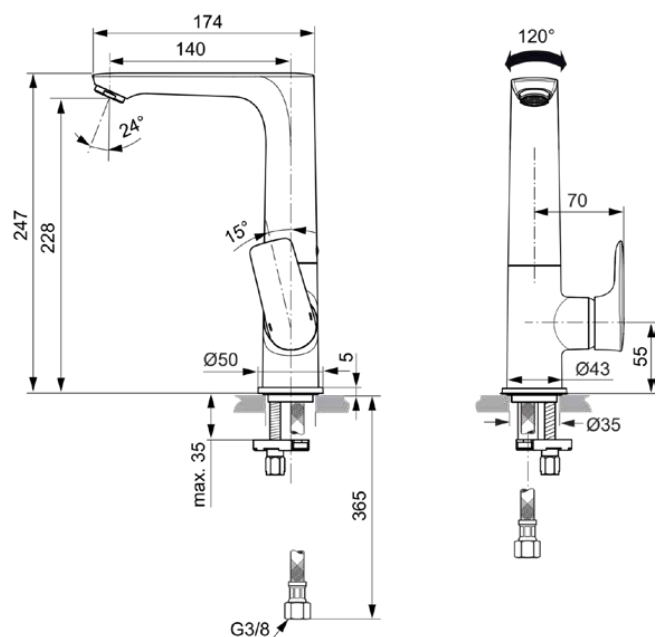

## A7023AA

CONNECT AIR | Wastafelmengkraan 95x177.5x247 mm, 140 mm sprong uitloop in chroom afwerking, 5 l/min (3 bar), zonder waste | EasyFix, Ecoflow, EPD, FirmaFlow, SmartShine

### Algemene informatie

Productcategorie:	Wastafelmengkranen
Producttype:	Wastafelmengkraan
Merk:	Ideal Standard
Collectie:	CONNECT AIR
Ontwerper:	Ideal Standard
Colour:	AA - Chroom
Afwerking van het oppervlak:	glanzend
Hoogte (mm):	247
Breedte (mm):	95
Lengte / sprong (mm):	177.5
Bevestigingswijze:	EasyFix
Nettogewicht (kg):	2.15
EAN-code:	4015413342001