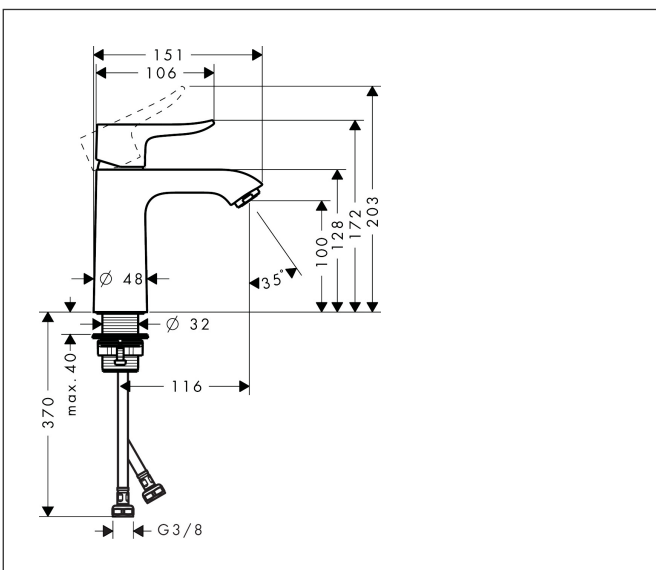

Merk	hansgrohe
Artikelnaam	Metris ééngreeps wastafelmengkraan 110 zonder afvoer
Art.nr.	31084000
Oppervlakte	chrom
Netto prijs	287,49 EUR

Product foto

Maat tekeningen

Kenmerken

- ComfortZone: 110
- voorsprong uitloop 116 mm
- uitloophoogte: 100 mm
- greepvariant: rechte greep
- vaste uitloop
- straalsoort: normale straal
- maximale doorstroomhoeveelheid bij 3 bar: 5 l/min
- keramisch kardoes
- EU taxonomie: max 6l/min - draagt substantieel bij aan duurzaamheid

Technologie

Certificaat

Merk hansgrohe
 Artikelnaam **Metris** ééngreeps wastafelmengkraan 110 zonder afvoer
 Art.nr. 31084000
 Oppervlakte chroom
 Netto prijs 287,49 EUR

Stroomschema

Merk	hansgrohe
Artikelnaam	Metris ééngreeps wastafelmengkraan 110 zonder afvoer
Art.nr.	31084000
Oppervlakte	chrom
Netto prijs	287,49 EUR

Explosietekening voor bouwjaar: >04/17

Merk	hansgrohe
Artikelnaam	Metris ééngreeps wastafelmengkraan 110 zonder afvoer
Art.nr.	31084000
Oppervlakte	chrom
Netto prijs	287,49 EUR

Onderdelen voor bouwjaar: >04/17

Pos	Beschrijving	Art.nr.	Prijs
1	greep	95519000	32,70
2	greepstop	96338000	3,00
3	afdekkap	97406000	16,60
4	moer	97209000	12,70
5	O-Ring 32x2	98193000	3,00
6	kardoes compl.	92730000	52,00
7	borgschroef	95140000	4,80
8	dichting	95008000	7,70
9	kardoesadapter	98750000	10,40
10	O-Ring 30x2	98186000	3,00
11	O-ring 35x2	92604000	4,80
12	perlator M24x1 (5 l/min)	13185000	15,44
13	vlakdichting	98749000	4,80
14	schachtbevestigingsset compl. (Ø 32)	13961000	20,40
15	stelring	97548000	3,00
16	aansluitslang 450 mm M8x0,75 G3/8	97206000	25,70
17	O-ring 6,6x1,6	93019000	3,00
a	schachtverlenging	13898000	64,30