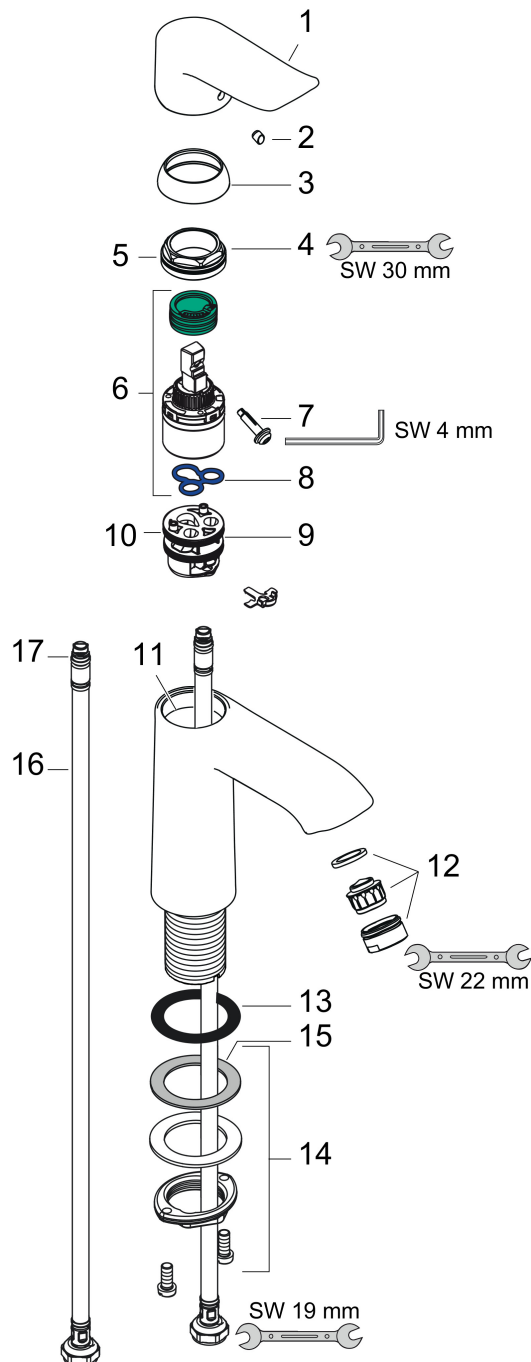

Merk	hansgrohe
Artikelnaam	Metris ééngreeps wastafelmengkraan 110 zonder afvoer
Art.nr.	31084000
Oppervlakte	chrom
Netto prijs	287,49 EUR

Product foto

Maat tekeningen

Kenmerken

- ComfortZone: 110
- voorsprong uitloop 116 mm
- uitloophoogte: 100 mm
- greepvariant: rechte greep
- vaste uitloop
- straalsoort: normale straal
- maximale doorstroomhoeveelheid bij 3 bar: 5 l/min
- keramisch kardoes
- EU taxonomie: max 6l/min - draagt substantieel bij aan duurzaamheid

Technologie

Certificaat

Merk hansgrohe
 Artikelnaam **Metris** ééngreeps wastafelmengkraan 110 zonder afvoer
 Art.nr. 31084000
 Oppervlakte chroom
 Netto prijs 287,49 EUR

Stroomschema

Merk	hansgrohe
Artikelnaam	Metris ééngreeps wastafelmengkraan 110 zonder afvoer
Art.nr.	31084000
Oppervlakte	chrom
Netto prijs	287,49 EUR

Explosietekening voor bouwjaar: >04/17

Merk	hansgrohe
Artikelnaam	Metris ééngreeps wastafelmengkraan 110 zonder afvoer
Art.nr.	31084000
Oppervlakte	chrom
Netto prijs	287,49 EUR

Onderdelen voor bouwjaar: >04/17

Pos	Beschrijving	Art.nr.	Prijs
1	greep	95519000	32,70
2	greepstop	96338000	3,00
3	afdekkap	97406000	16,60
4	moer	97209000	12,70
5	O-Ring 32x2	98193000	3,00
6	kardoes compl.	92730000	52,00
7	borgschroef	95140000	4,80
8	dichting	95008000	7,70
9	kardoesadapter	98750000	10,40
10	O-Ring 30x2	98186000	3,00
11	O-ring 35x2	92604000	4,80
12	perlator M24x1 (5 l/min)	13185000	15,44
13	vlakdichting	98749000	4,80
14	schachtbevestigingsset compl. (Ø 32)	13961000	20,40
15	stelring	97548000	3,00
16	aansluitslang 450 mm M8x0,75 G3/8	97206000	25,70
17	O-ring 6,6x1,6	93019000	3,00
a	schachtverlenging	13898000	64,30