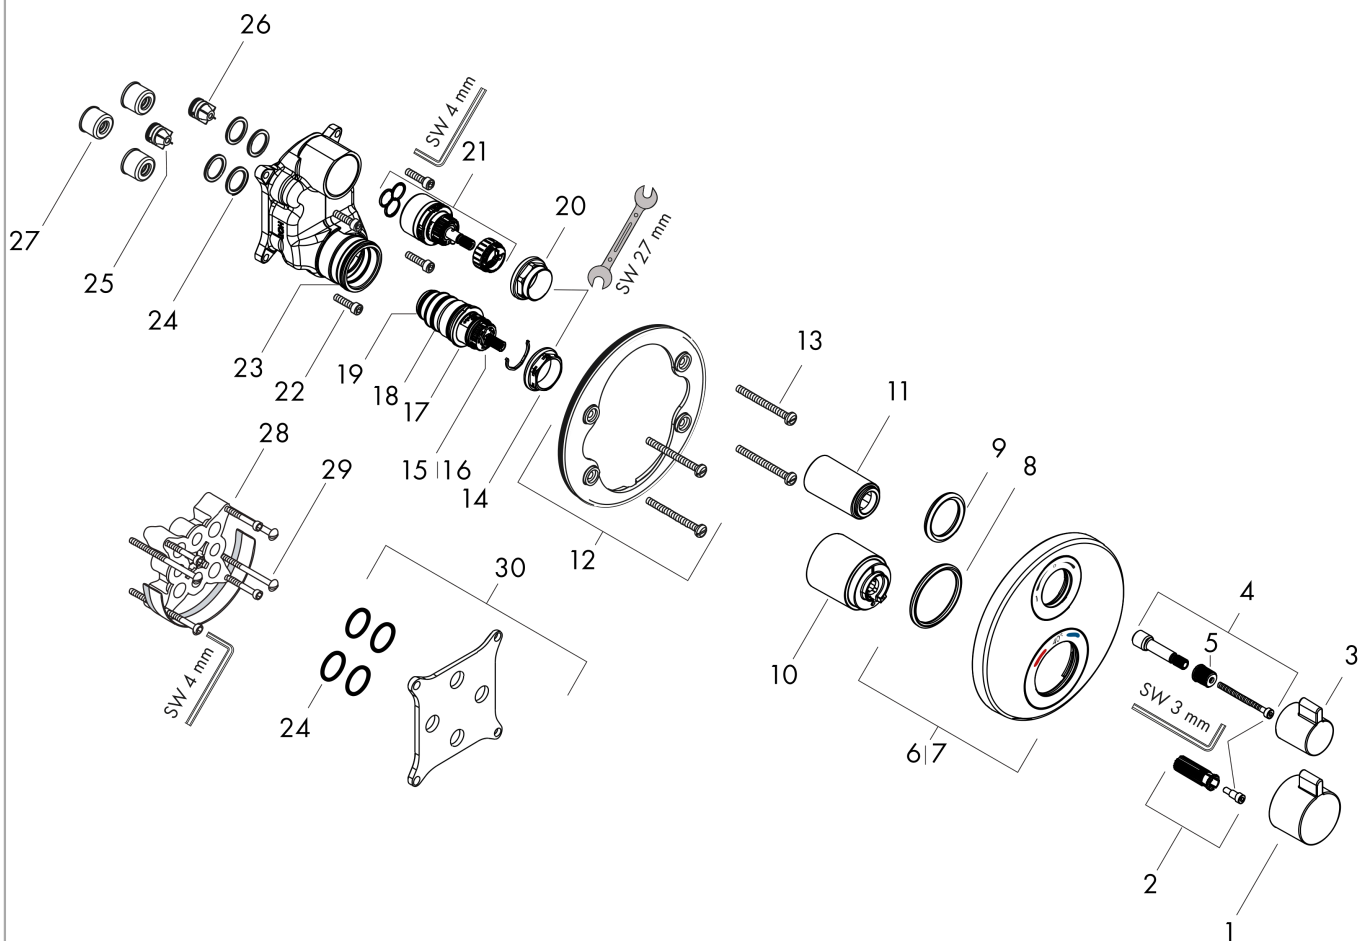

Ecostat S

thermostaat afbouwdeel voor 2 functies

Finish: **Brushed Bronze** Artikelnummer: **15758140**

Beschrijving

- volumecontrole en omstelling voor 2 functies
- thermostaatkardoes, stop- en omstelkraan
- doorstroomhoeveelheid bovenste uitloop: 28 l/min
- doorstroomhoeveelheid onderuitloop: 25 l/min
- maximale doorstroomhoeveelheid bij 3 bar: 29 l/min
- volumeregeling
- Veiligheidsblokkering bij 40°C
- temperatuurbegrenzing instelbaar
- aansluiting: inbouwdeel
- Kiwa K11292_Thermostatic Mixers EN1111

Ecostat S
thermostaat afbouwdeel voor 2 functies
 Finish: **Brushed Bronze** Artikelnummer: **15758140**

Explosietekening

Bouwjaar: >06/20

Ecostat S

thermostaat afbouwdeel voor 2 functies

Finish: **Brushed Bronze** Artikelnummer: **15758140**