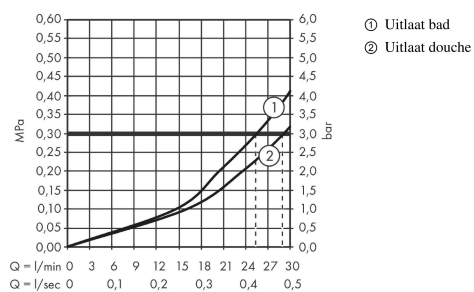

Ecostat S

thermostaat afbouwdeel voor 2 functies

Finish: **Brushed Bronze** Artikelnummer: **15758140**

Beschrijving

- volumecontrole en omstelling voor 2 functies
- thermostaatkardoes, stop- en omstelkraan
- doorstroomhoeveelheid bovenste uitloop: 28 l/min
- doorstroomhoeveelheid onderuitloop: 25 l/min
- maximale doorstroomhoeveelheid bij 3 bar: 29 l/min
- volumeregeling
- Veiligheidsblokkering bij 40°C
- temperatuurbegrenzing instelbaar
- aansluiting: inbouwdeel
- Kiwa K11292_Thermostatic Mixers EN1111

Artikeldetails

Vrijblijvende advies
verkoopprijs excl. BTW 776,95 €

Vrijblijvende advies
verkoopprijs incl. BTW 940,11 €

Technologie

Designprijzen

Productfoto

Maattekening

Doorstroomdiagram