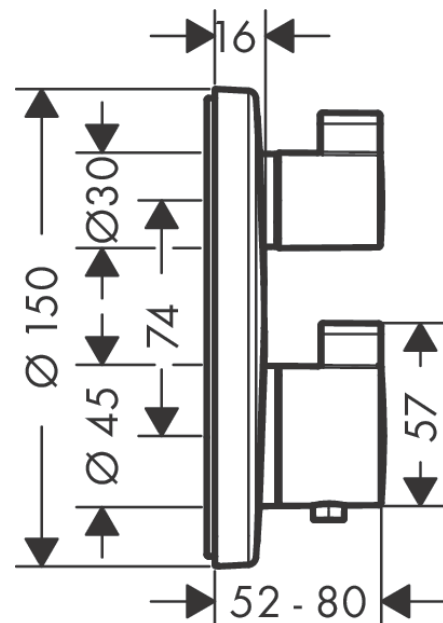

Maattekening