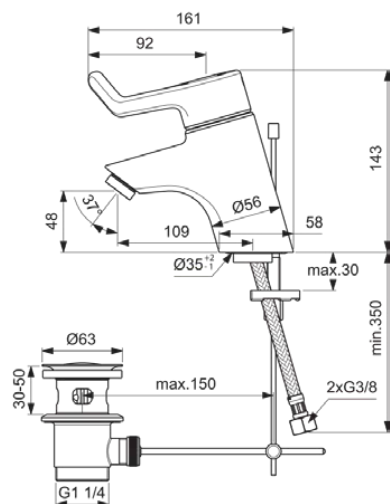

CERAPLUS

B8218AA

CERAPLUS | Wastafelmengkraan 58x161x143 mm, 109 mm sprong uitloop in chroom afwerking, 13 l/min (3 bar), met waste | Sequentieel mengpatroon, EasyFix, EPD, FirmaFlow, Anti-vandalisme, SmartShine

Afbeelding & technische tekening

Algemene informatie

Productcategorie:	Wastafelmengkranen
Producttype:	Wastafelmengkraan
Merk:	Ideal Standard
Collectie:	CERAPLUS
Ontwerper:	Artefakt
Colour:	AA - Chroom
Afwerking van het oppervlak:	glanzend
Hoogte (mm):	143
Breedte (mm):	58
Lengte / sprong (mm):	161
Bevestigingswijze:	EasyFix
Nettogewicht (kg):	1.97
EAN-code:	3800861002833