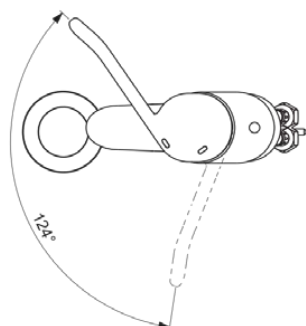

CERAPLUS

B8218AA

CERAPLUS | Wastafelmengkraan 58x161x143 mm, 109 mm sprong uitloop in chroom afwerking, 13 l/min (3 bar), met waste | Sequentieel mengpatroon, EasyFix, EPD, FirmaFlow, Anti-vandalisme, SmartShine

Afbeelding & technische tekening

Algemene informatie

Productcategorie:	Wastafelmengkranen
Producttype:	Wastafelmengkraan
Merk:	Ideal Standard
Collectie:	CERAPLUS
Ontwerper:	Artefakt
Colour:	AA - Chroom
Afwerking van het oppervlak:	glanzend
Hoogte (mm):	143
Breedte (mm):	58
Lengte / sprong (mm):	161
Bevestigingswijze:	EasyFix
Nettogewicht (kg):	1.97
EAN-code:	3800861002833