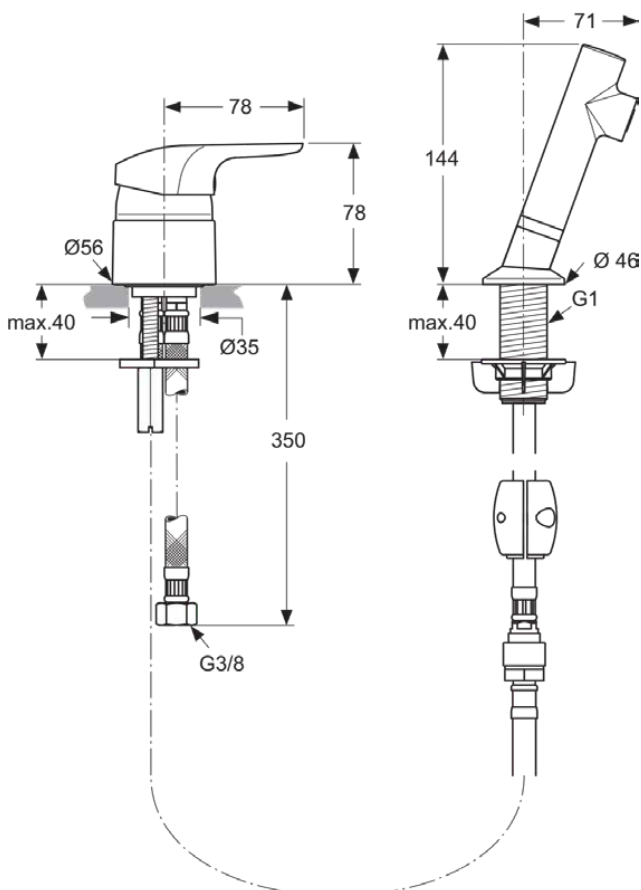

CERAFLEX

A5727AA

CERAFLEX | Wastafelmengkraan 106x106x144 mm, 71 mm sprong uitloop in chroom afwerking, 9 l/min (3 bar), zonder waste | EasyFix, Verborgen straalregelaar, Click technologie, EPD, SmartShine

Afbeelding & technische tekening

Algemene informatie

Productcategorie:	Wastafelmengkranen
Producttype:	Wastafelmengkraan
Merk:	Ideal Standard
Collectie:	CERAFLEX
Ontwerper:	Artefakt
Colour:	AA - Chroom
Afwerking van het oppervlak:	glanzend
Hoogte (mm):	144
Breedte (mm):	106
Lengte / sprong (mm):	106
Bevestigingswijze:	EasyFix
Nettogewicht (kg):	1.35
EAN-code:	4015413315135

Product specificaties

Geïntegreerde elektronica:	Nee
Lagedrukmodel:	Nee
Materiaal:	Metaal
Materiaal greep:	Metaal
Materiaalkwaliteit:	Messing
Maximale volumestroom bij 3 bar (l/min):	9
Maximale volumestroom bij 3 bar (l/min) voor alle uitgangen:	9
Max. debiet bij 3 bar (l) voor uitloop:	9
Maximale werkdruk (bar):	10
Minimale werkdruk (bar):	0,5
PVD technologie:	Nee
Vorm van de rozet(ten):	Rond
SmartShine:	Ja
Uitloop type:	Buis
Oppervlakte dekking:	verchromd
Afwerking van het oppervlak:	glanzend
Type straalregelaar:	Beluchter
Zichtbaarheid van de straalregelaar:	Verborgen
Verstelbare straalregelaar:	Nee
Temperatuurbegrenzer:	Ja
Contactloze bediening:	Nee
Type greep:	Hendel
Met afvoerplug:	Nee
Met rozet(ten):	Ja
Met grepen:	Ja
Met uitloop:	Ja
Met uittrekbare handdouche:	Nee
Met afvoerset:	Nee
EasyFix technologie:	Ja
Bevestigingswijze:	EasyFix
Bevestigingswijze:	Kraangat