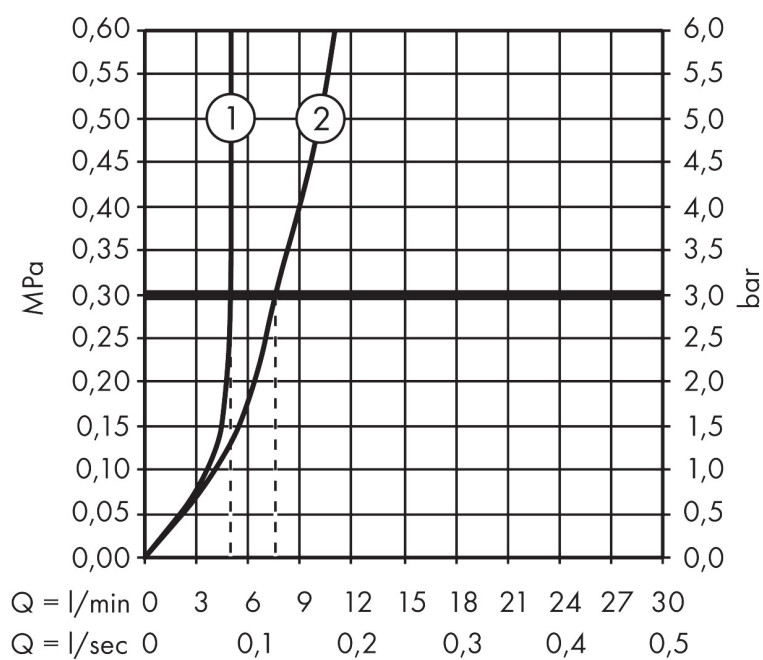

Product foto

Kenmerken

- ComfortZone: 200
- voorsprong uitloop 198 mm
- uitloophoogte: 199 mm
- greepvariant: met cilinder greep
- straalsoort: laminaire straal
- maximale doorstroomhoeveelheid bij 3 bar: 5 l/min
- keramisch kardoes
- zonder wastegarnituur, met afvoerplug (art.nr. 50001)
- EU taxonomie: max 6l/min - draagt substantieel bij aan duurzaamheid

Maat tekeningen

Technologie

Merk AXOR
Artikelnaam **AXOR Uno** ééngreeps wastafelmengkraan 200 met zero-greep en PushOpen afvoerplug
Art.nr. 45003000
Oppervlakte chroom
Netto prijs 546,26 EUR

Stroomschema