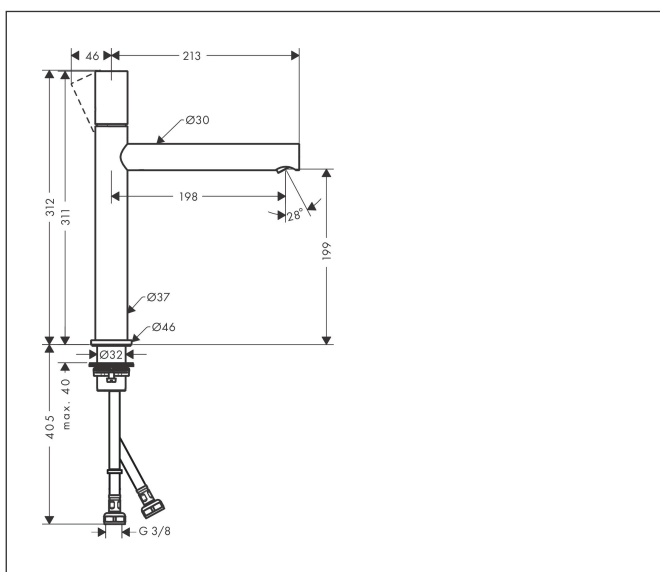

| | |
|-------------|---|
| Merk | AXOR |
| Artikelnaam | AXOR Uno ééngreeps wastafelmengkraan 200 met zero-greep en PushOpen afvoerplug |
| Art.nr. | 45003000 |
| Oppervlakte | chrom |
| Netto prijs | 546,26 EUR |

Product foto

Kenmerken

- ComfortZone: 200
- voorsprong uitloop 198 mm
- uitloophoogte: 199 mm
- greepvariant: met cilinder greep
- straalsoort: laminaire straal
- maximale doorstroomhoeveelheid bij 3 bar: 5 l/min
- keramisch kardoes
- zonder wastegarnituur, met afvoerplug (art.nr. 50001)
- EU taxonomie: max 6l/min - draagt substantieel bij aan duurzaamheid

Maat tekeningen

Technologie

Merk AXOR
Artikelnaam **AXOR Uno** ééngreeps wastafelmengkraan 200 met zero-greep en PushOpen afvoerplug
Art.nr. 45003000
Oppervlakte chroom
Netto prijs 546,26 EUR

Stroomschema

Explosietekening voor bouwjaar: >10/18

| | |
|-------------|---|
| Merk | AXOR |
| Artikelnaam | AXOR Uno ééngreeps wastafelmengkraan 200 met zero-greep en PushOpen afvoerplug |
| Art.nr. | 45003000 |
| Oppervlakte | chrom |
| Netto prijs | 546,26 EUR |