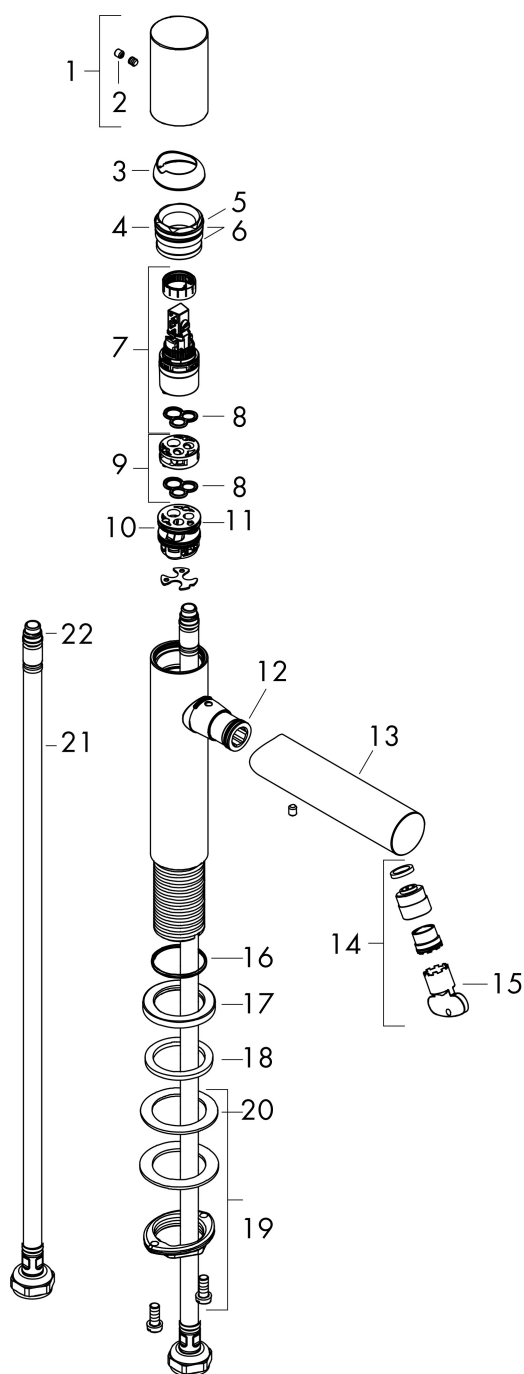

Product foto

Kenmerken

- ComfortZone: 200
- voorsprong uitloop 198 mm
- uitloophoogte: 199 mm
- greepvariant: met cilinder greep
- straalsoort: laminaire straal
- maximale doorstroomhoeveelheid bij 3 bar: 5 l/min
- keramisch kardoes
- zonder wastegarnituur, met afvoerplug (art.nr. 50001)
- EU taxonomie: max 6l/min - draagt substantieel bij aan duurzaamheid

Maat tekeningen

Technologie

Merk AXOR
Artikelnaam **AXOR Uno** ééngreeps wastafelmengkraan 200 met zero-greep en PushOpen afvoerplug
Art.nr. 45003000
Oppervlakte chroom
Netto prijs 546,26 EUR

Stroomschema

| | |
|-------------|---|
| Merk | AXOR |
| Artikelnaam | AXOR Uno ééngreeps wastafelmengkraan 200 met zero-greep en PushOpen afvoerplug |
| Art.nr. | 45003000 |
| Oppervlakte | chrom |
| Netto prijs | 546,26 EUR |

Explosietekening voor bouwjaar: >10/18

| | |
|-------------|---|
| Merk | AXOR |
| Artikelnaam | AXOR Uno ééngreeps wastafelmengkraan 200 met zero-greep en PushOpen afvoerplug |
| Art.nr. | 45003000 |
| Oppervlakte | chrom |
| Netto prijs | 546,26 EUR |