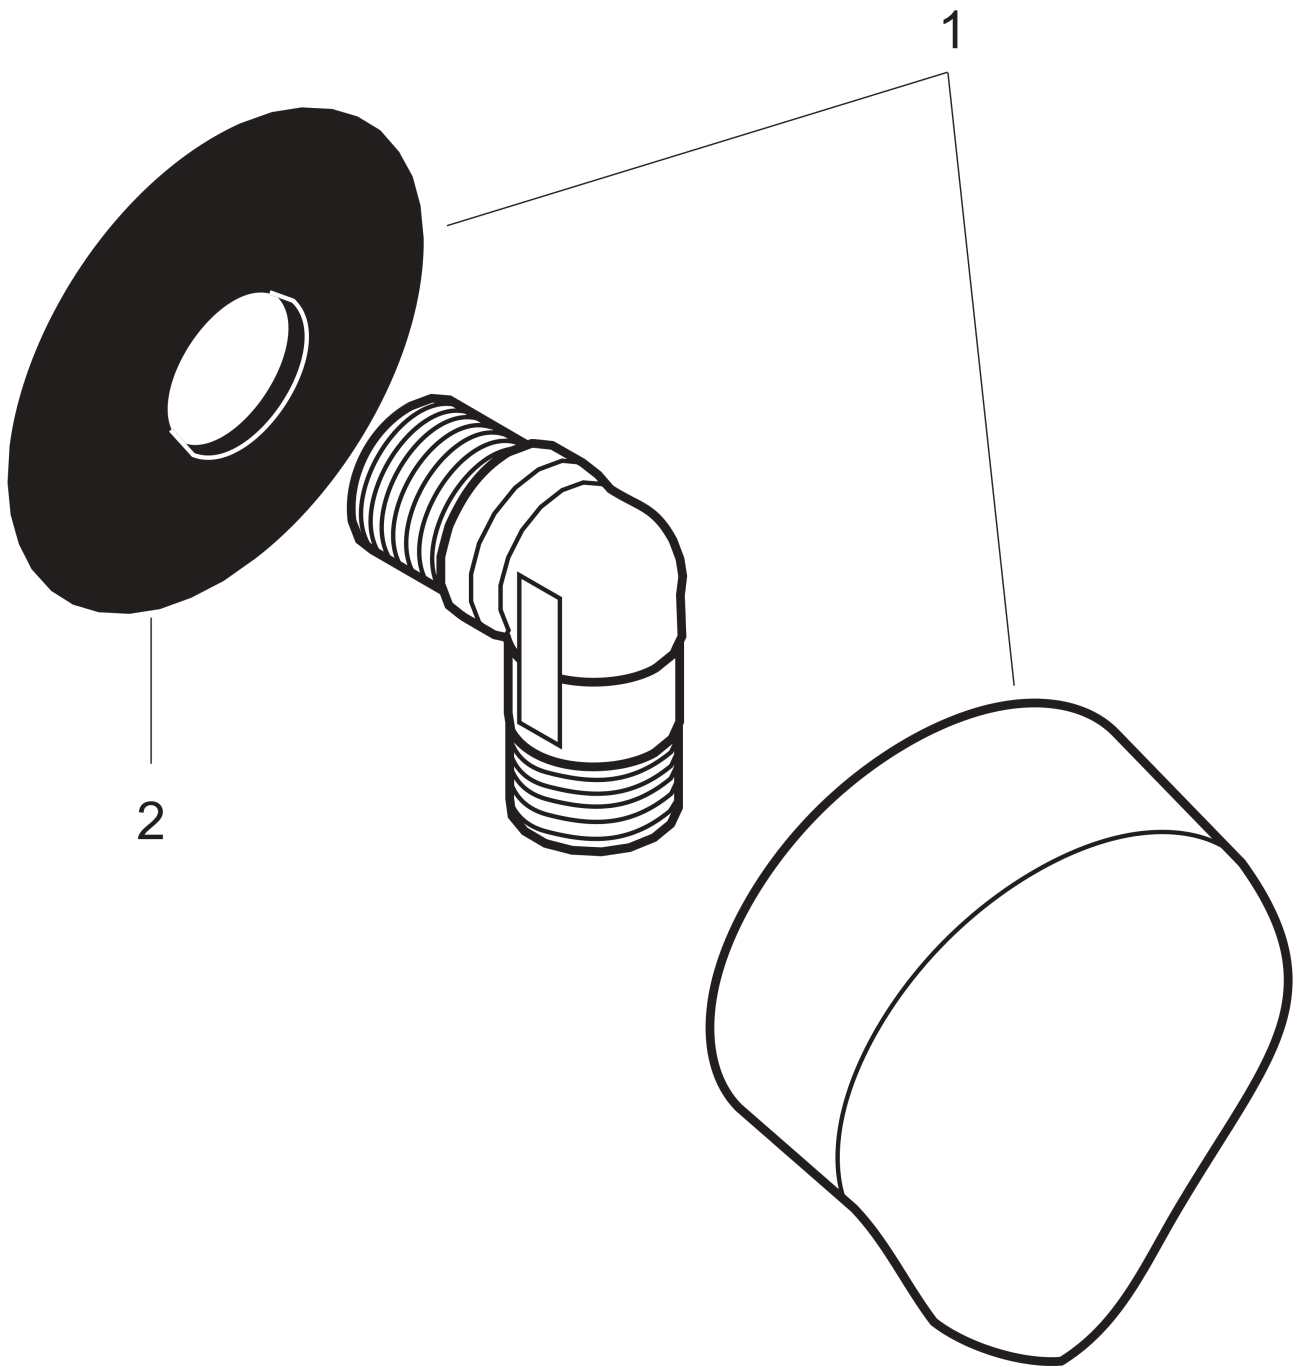

## Beschrijving

- kunststof muuraansluitbocht
- aansluiting: G $\frac{1}{2}$
- voor doucheslang met conische moer aan beide zijden
- materiaal cover: kunststof

## Maattekening

**FixFit**  
**muuraansluitbocht E zonder terugslagklep**  
 Finish: **Mat zwart**    Artikelnummer: **27454670**

**Explosietekening**

Bouwjaar: >06/20

**FixFit**  
**muuraansluitbocht E zonder terugslagklep**  
Finish: **Mat zwart**    Artikelnummer: **27454670**