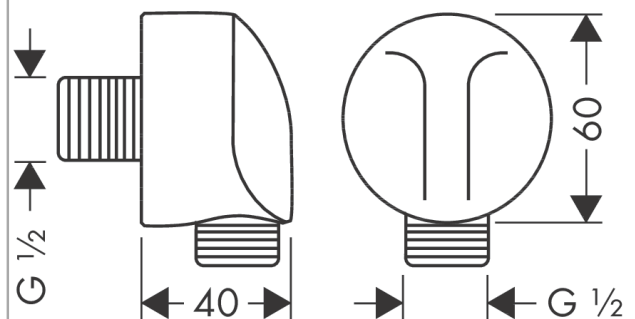

FixFit
muuraansluitbocht E zonder terugslagklep
Finish: **Mat zwart** Artikelnummer: **27454670**

Beschrijving

- kunststof muuraansluitbocht
- aansluiting: G $\frac{1}{2}$
- voor doucheslang met conische moer aan beide zijden
- materiaal cover: kunststof

Artikeldetails

Vrijblijvende advies verkoopprijs excl. BTW	45,20 €
Vrijblijvende advies verkoopprijs incl. BTW	54,69 €

Designprijzen

Productfoto

Maattekening