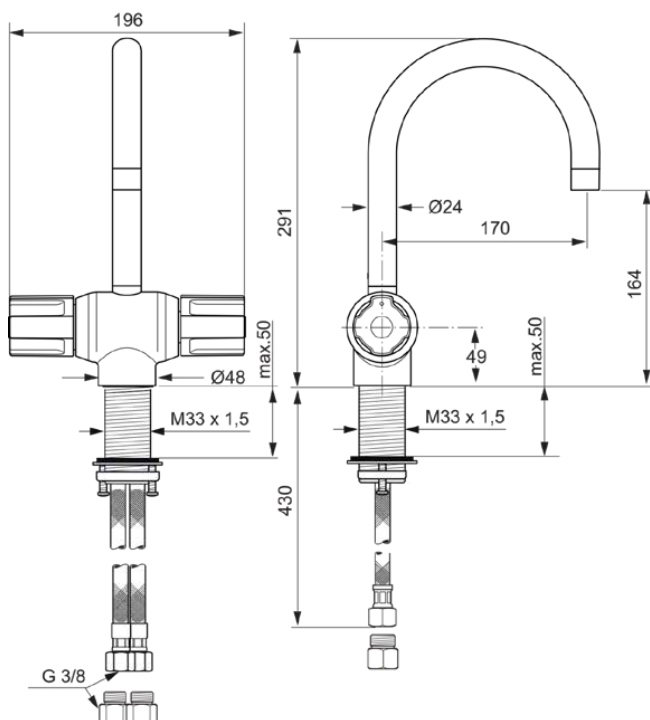

## A5544AA

CERAPLUS SAFE | Wastafelmengkraan 196x291 mm, 170 mm sprong uitloop in chroom afwerking, 13 l/min (3 bar), zonder waste | Verborgen straalregelaar, Thermostatische functie, Water- en energiebesparend, Thermische desinfectie, Veiligheidsstop, SmartShine

### Algemene informatie

Productcategorie:	Wastafelmengkranen
Producttype:	Wastafelmengkraan
Merk:	Ideal Standard
Collectie:	CERAPLUS SAFE
Ontwerper:	Ideal Standard
Colour:	AA - Chroom
Afwerking van het oppervlak:	glanzend
Hoogte (mm):	291
Breedte (mm):	196
Bevestigingswijze:	Schachtconstructie
Nettogewicht (kg):	2.56
EAN-code:	4015413325981