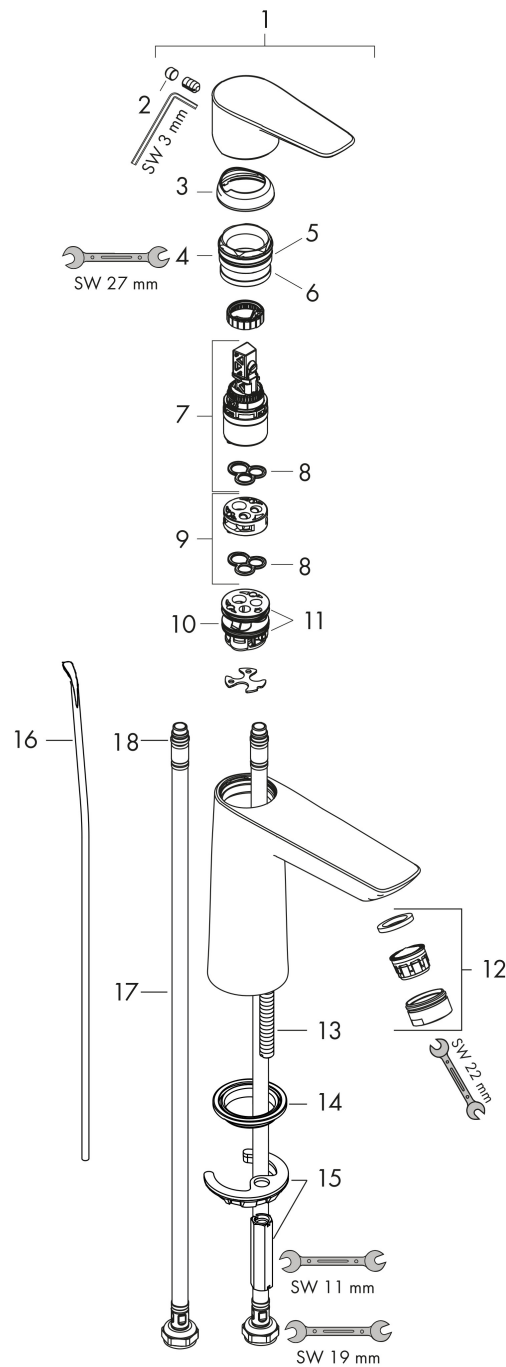

Merk	hansgrohe
Artikelnaam	Talis E ééngreeps wastafelmengkraan 110 met PopUp trekwaste
Art.nr.	71710670
Oppervlakte	Mat zwart
Netto prijs	255,01 EUR

Explosietekening voor bouwjaar: >08/19