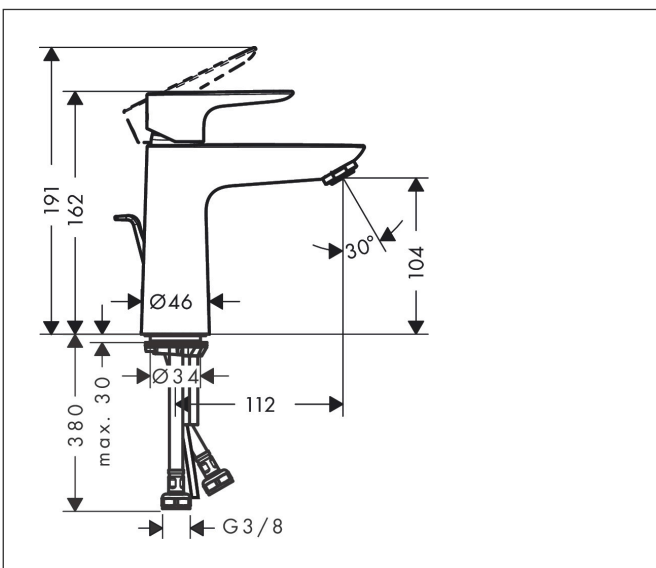

Merk hansgrohe  
 Artikelnaam **Talis E** ééngreeps wastafelmengkraan 110 met PopUp trekwaste  
 Art.nr. 71710670  
 Oppervlakte Mat zwart  
 Netto prijs 255,01 EUR

## Kenmerken

- ComfortZone: 110
- voorsprong uitloop 112 mm
- uitloophoogte: 104 mm
- greepvariant: rechte greep
- vaste uitloop
- straalsoort: normale straal
- maximale doorstroomhoeveelheid bij 3 bar: 5 l/min
- keramisch kardoes
- pop-up afvoergarnituur G 1¼
- materiaal afvoergarnituur: metaal
- EU taxonomie: max 6l/min - draagt substantieel bij aan duurzaamheid

## Maat tekeningen

## Technologie

Merk hansgrohe  
 Artikelnaam **Talis E** ééngreeps wastafelmengkraan 110 met PopUp trekwaste  
 Art.nr. 71710670  
 Oppervlakte Mat zwart  
 Netto prijs 255,01 EUR