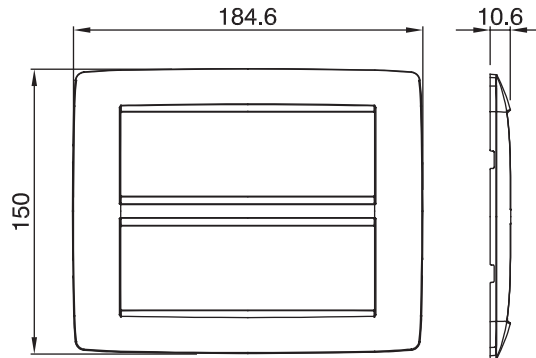

Serie van ChoruSmart huishoudelijke platen, gemaakt in een brede verscheidenheid aan vormen, kleuren, materialen en afwerkingen. Ze omvat vijf verschillende vormen (ONE, GEO, EGO, LUX, ICE en ICE Touch) voor rechthoekige dozen met een capaciteit tot 12 modules en drie verschillende vormen (ONE International, GEO International en LUX International) geschikt voor ronde/vierkante dozen, zowel enkelvoudig als gecombineerd in horizontale en verticale configuraties, met een capaciteit van 2 tot 2+2+2+2 modules. Alle platen van de ChoruSmart huishoudelijke serie gebruiken dezelfde steunen, zonder de behoefte aan aanvullende adapters. De serie omvat ook blanco platen, waterdichte IP55-platen en contourplaten.

Familie	ONE	Omschrijving	6+6 modules
Kleur	Titanium	Materiaal	Technopolymeer
Afwerking	Glimmend	Voor ondersteuning codes	GW16812
Gloeidraadtest	650 °C	Thermodruk met kogel	70 °C
Standaard	EN 60669-1	Electrocod	0110

### DIMENSIONAL