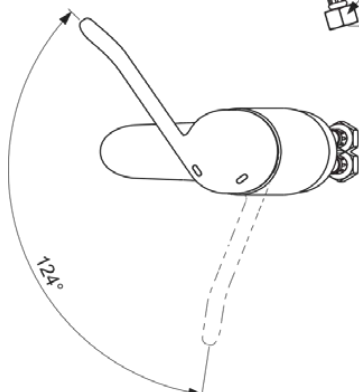

CERAPLUS

B8220AA

CERAPLUS | Wastafelmengkraan 58x161x143 mm, 109 mm sprong uitloop in chroom afwerking, 13 l/min (3 bar), zonder waste | Sequentieel mengpatroon, EasyFix, Verborgen straalregelbaar, FirmaFlow, SmartShine

Afbeelding & technische tekening

Algemene informatie

Productcategorie:	Wastafelmengkranen
Producttype:	Wastafelmengkraan
Merk:	Ideal Standard
Collectie:	CERAPLUS
Ontwerper:	Artefakt
Colour:	AA - Chroom
Afwerking van het oppervlak:	glanzend
Hoogte (mm):	143
Breedte (mm):	58
Lengte / sprong (mm):	161
Bevestigingswijze:	EasyFix
Nettogewicht (kg):	1.62
EAN-code:	3800861002857