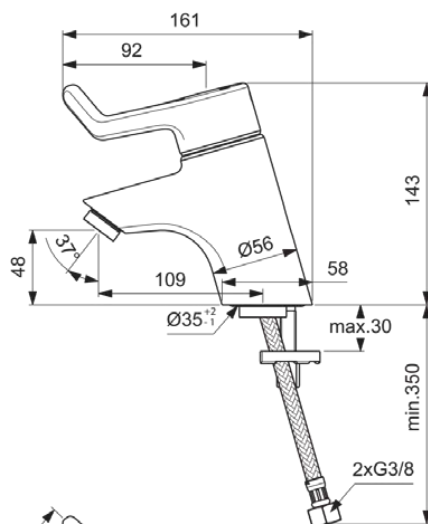

CERAPLUS

B8220AA

CERAPLUS | Wastafelmengkraan 58x161x143 mm, 109 mm sprong uitloop in chroom afwerking, 13 l/min (3 bar), zonder waste | Sequentieel mengpatroon, EasyFix, Verborgen straalregelbaar, FirmaFlow, SmartShine

Afbeelding & technische tekening

Algemene informatie

Productcategorie:	Wastafelmengkranen
Producttype:	Wastafelmengkraan
Merk:	Ideal Standard
Collectie:	CERAPLUS
Ontwerper:	Artefakt
Colour:	AA - Chroom
Afwerking van het oppervlak:	glanzend
Hoogte (mm):	143
Breedte (mm):	58
Lengte / sprong (mm):	161
Bevestigingswijze:	EasyFix
Nettogewicht (kg):	1.62
EAN-code:	3800861002857

Normen:	EN 248 DIN 4109-1 EN 817
Naam van het BGCC-certificaat:	14-NURVSPSRB-4110
RO_TA certificaatnaam:	AT003-05-492-2015
Aansluitdraad van de straalregelbaar:	

Product specificaties

Aantal grepen:	1
BlueStart technologie:	Nee
Kleurcode:	AA
Kleuromschrijving:	chromium
Cool Body Technologie:	Nee
DVGW intrinsiek veilig:	Nee
FirmaFlow mengpatroon:	Ja
Toepassing greep:	Volumeregeling
Positie greep:	Bovenkant
Ideal Pure technologie:	Nee

CERAPLUS

B8220AA

CERAPLUS | Wastafelmengkraan 58x161x143 mm, 109 mm sprong uitloop in chroom afwerking, 13 l/min (3 bar), zonder waste | Sequentieel mengpatroon, EasyFix, Verborgen straalregelaar, FirmaFlow, SmartShine