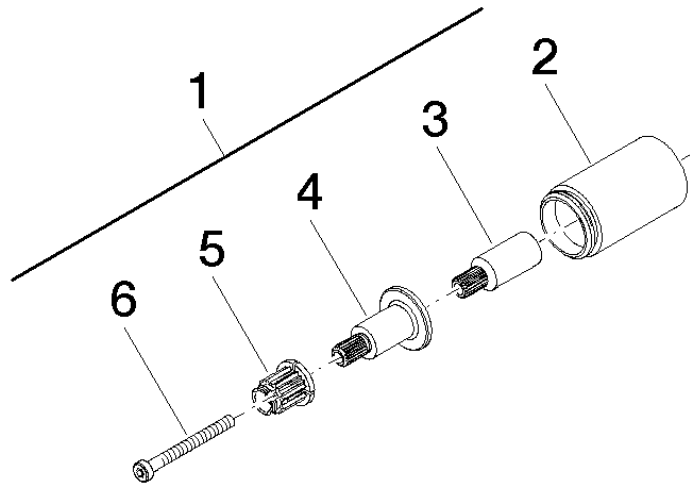

## Verlängerung - Messing (23kt Gold)

---

12 163 970

Verlängerung - Messing (23kt Gold)

---

12 163 970

## Verlängerung - Messing (23kt Gold)

---

12 163 970

### Ersatzteilstückliste

Nr.	Artikelnummer	Benennung	Verbaumenge	Lieferzeit
	09 21 02 017-09	Haube Ø 26 x 45 mm - Messing (23kt Gold)	5	40