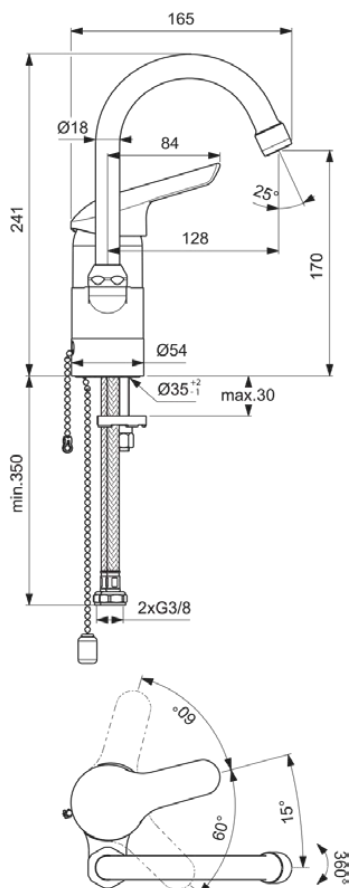

NIMBUS EENHENDEL NEW

B8176AA

NIMBUS EENHENDEL NEW | Wastafelmengkraan 165x241 mm, 128 mm sprong uitloop in chroom afwerking, 12 l/min (3 bar), zonder waste | EasyFix, Verborgen straalregelaar, SmartShine

Afbeelding & technische tekening

VENLO

Algemene informatie

Productcategorie:	Wastafelmengkranen
Producttype:	Wastafelmengkraan
Merk:	Venlo
Collectie:	NIMBUS EENHENDEL NEW
Ontwerper:	Artefakt
Colour:	AA - Chroom
Afwerking van het oppervlak:	glanzend
Hoogte (mm):	241
Lengte / sprong (mm):	165
Bevestigingswijze:	EasyFix
Nettogewicht (kg):	1.58
EAN-code:	3800861002413

Kenmerken

EasyFix

Verborgen straalregelaar

SmartShine

Downloads

- [Spare Parts List](#)

Productnormen & certificeringen

Normen: EN 248 | DIN 4109-1 | EN 817
Aansluitdraad van de straalregelaar: