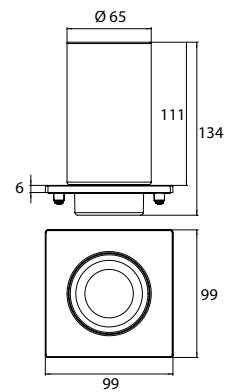

PRODUCTINFORMATIE

Glashouder (voor reling) chroom

Art.nr.1820 001 02

Glas, kristalglas, helder