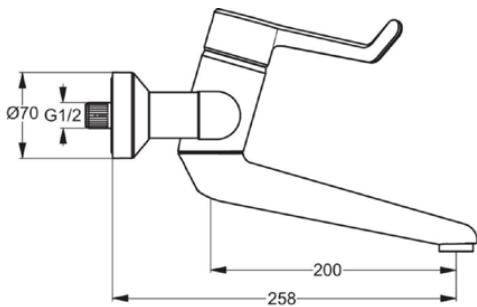

CERAPLUS

B8317AA

CERAPLUS | Wandmengkraan, 200 mm sprong uitloop in chroom afwerking, 20 l/min (3 bar), zonder waste | Sequentieel mengpatroon, EPD, FirmaFlow, SmartShine

Afbeelding & technische tekening

Algemene informatie

Productcategorie:	Wastafelmengkranen
Producttype:	Wandmengkraan
Merk:	Ideal Standard
Collectie:	CERAPLUS
Ontwerper:	Artefakt
Colour:	AA - Chroom
Afwerking van het oppervlak:	glanzend
Bevestigingswijze:	S-koppelingen
Nettogewicht (kg):	2.95
EAN-code:	3800861004615