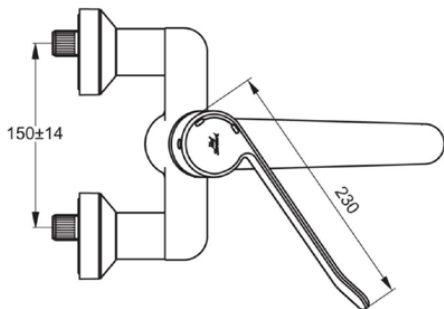

CERAPLUS

B8317AA

CERAPLUS | Wandmengkraan, 200 mm sprong uitloop in chroom afwerking, 20 l/min (3 bar), zonder waste | Sequentieel mengpatroon, EPD, FirmaFlow, SmartShine

Afbeelding & technische tekening