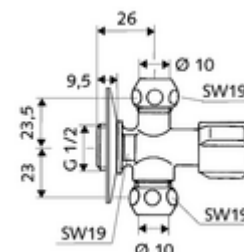

Artikelnummer: 04 991 06 99

Haakse-kraan COMFORT

Met COMFORT-greep. Twee uitgangen. Volgens DIN 3227.

Leveringsomvang

- Haakse-kraan
 - COMFORT-greep
- 2 trekvaste messing conus-klemschroefkoppelingen
- Rozet Ø 54 mm (diepte 3 mm)

Technische gegevens

- Werkstof: Messing conform de Duitse drinkwaterverordening
- Oppervlak: Chroom
- Aansluiting: DN 15 G 1/2 M
- Uitgang: 2x Ø 10 mm (DN 10 G 3/8 M)
- Certificaten: ACS, NF

Leveringsgegevens