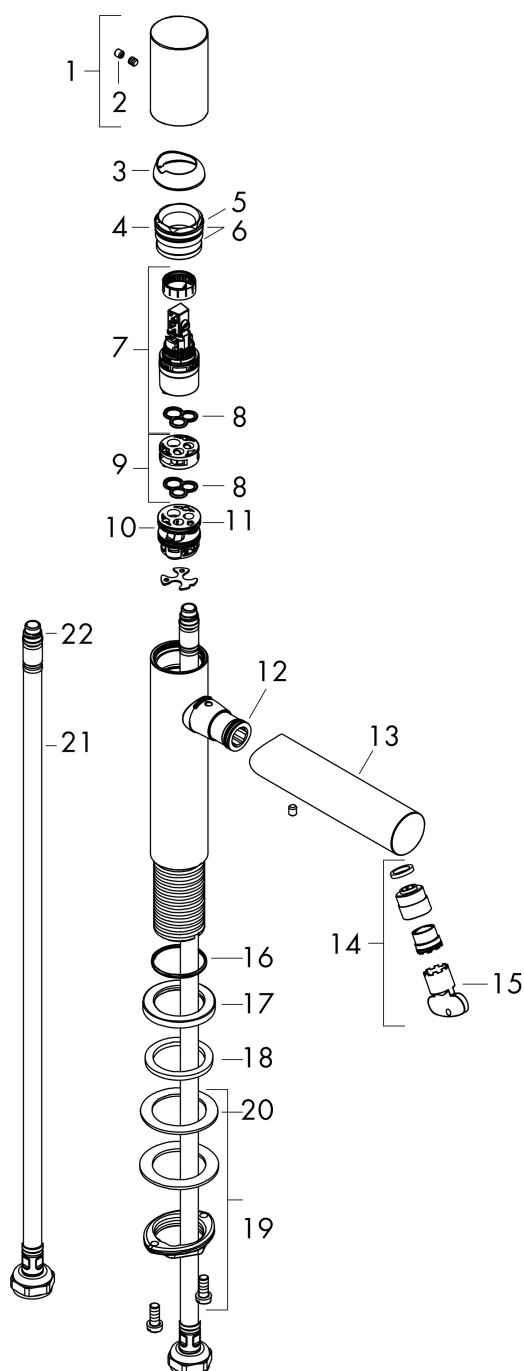

Merk	AXOR
Artikelnaam	AXOR Uno ééngreeps wastafelmengkraan 110 met zero-greep en PushOpen afvoerplug
Art.nr.	45002000
Oppervlakte	chrom
Netto prijs	415,14 EUR

Explosietekening voor bouwjaar: >10/18