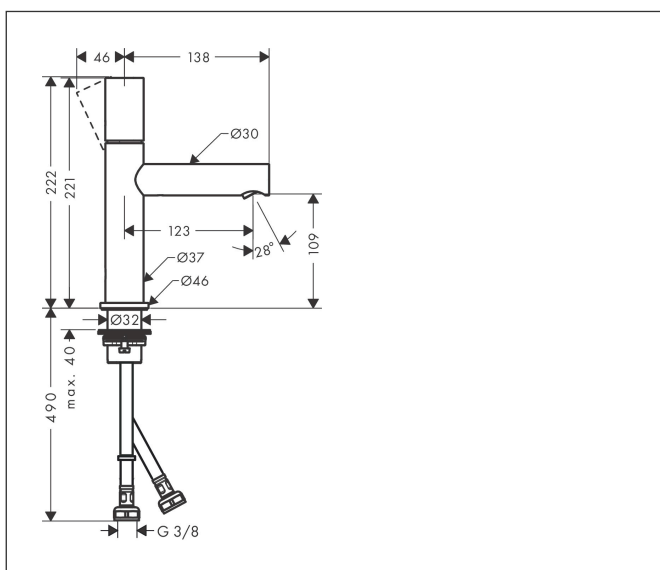

Merk	AXOR
Artikelnaam	<b>AXOR Uno</b> ééngreeps wastafelmengkraan 110 met zero-greep en PushOpen afvoerplug
Art.nr.	45002000
Oppervlakte	chrom
Netto prijs	415,14 EUR

## Kenmerken

- ComfortZone: 110
- voorsprong uitloop 123 mm
- uitloophoogte: 109 mm
- greepvariant: met cilinder greep
- straalsoort: laminaire straal
- maximale doorstroomhoeveelheid bij 3 bar: 5 l/min
- keramisch kardoes
- zonder wastegarnituur, met afvoerplug (art.nr. 50001)
- EU taxonomie: max 6l/min - draagt substantieel bij aan duurzaamheid

## Maat tekeningen