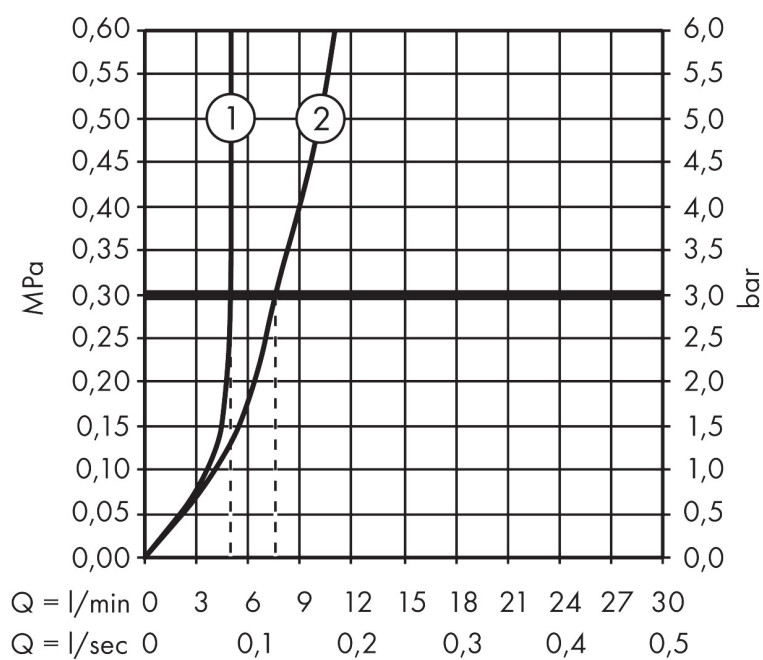

Merk AXOR
Artikelnaam **AXOR Uno** ééngreeps wastafelmengkraan 110 met zero-greep en PushOpen afvoerplug
Art.nr. 45002000
Oppervlakte chroom
Netto prijs 415,14 EUR

Stroomschema