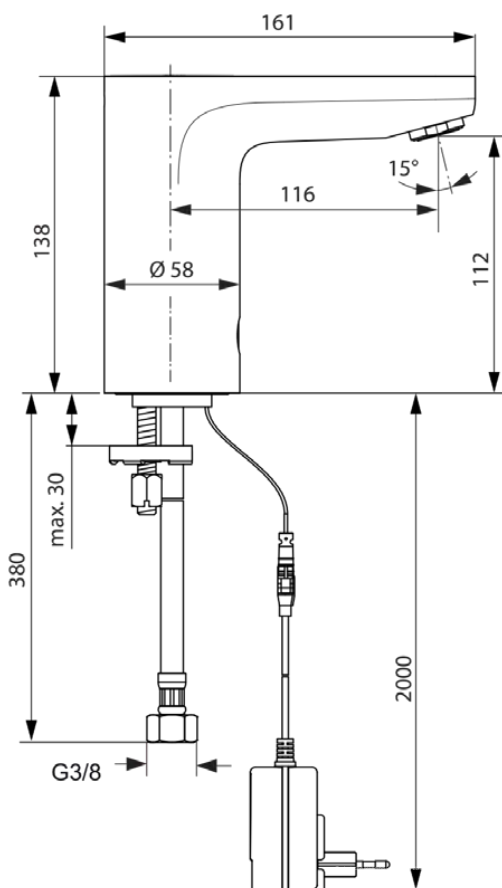

CERAPLUS

A6144AA

CERAPLUS | Wastafelkraan 58x161x138 mm, 116 mm sprong uitloop in chroom afwerking, 4.3 l/min (3 bar), zonder waste | EasyFix, Netstroom, Cool Body technologie, Contactloze bediening, Anti-vandalisme, SmartShine

Afbeelding & technische tekening

Algemene informatie

Productcategorie:	Wastafelmengkranen
Producttype:	Wastafelkraan
Merk:	Ideal Standard
Collectie:	CERAPLUS
Ontwerper:	Artefakt
Colour:	AA - Chroom
Afwerking van het oppervlak:	glanzend
Hoogte (mm):	138
Breedte (mm):	58
Lengte / sprong (mm):	161
Bevestigingswijze:	EasyFix
Nettogewicht (kg):	1.58
EAN-code:	4015413332606