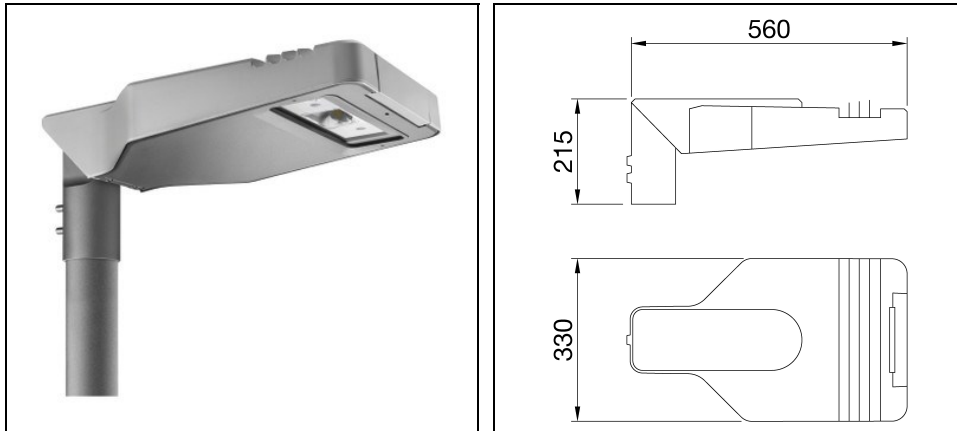

ROAD [5] MINI 1X3 LED WIDE

Bestelnr. GWR521130K

Omschrijving

Straatverlichtingsarmatuur met afscherming, frame en mastbevestiging in EN AB46100 gegoten aluminium met laag kopergehalte:

- Polyester poedercoating
- High-power LED
- Metalen printplaat
- Overspanningsbeveiliging tot 10kV
- Veiligheidsschakelaar
- PA6.6 + FV bedradingsplaat
- Kabelinvoer via PG13,5
- Optisch systeem van hoogreflecterend aluminium
- Afscherming van vlak veiligheidsglas (dikte 4 mm)
- Opening- en sluitsysteem met geïntegreerde handgreep aan de voorzijde
- Geschikt voor omgevingstemperaturen tot 50°C, maar met reductie van de voedingsstroom zoals aangegeven in de handleiding
- Geschikt voor paaltop- en wandinstallatie, verstelbaar in stappen van 5°
- L90B10 (Tq 25°C) > 115.000 h; L90B10 (Tq 40°C) = 115.000 h

Product gegevens

ETIM Groep:	EG000027	ETIM Klasse:	EC000062
-------------	----------	--------------	----------

Algemene informatie

Lamphouder:	LED	Lichtbron:	LED
Reële lichtstroom [lm]:	4300	Armatuur wattage [W]:	37 W
Specifieke lichtstroom [lm/W]:	116	CRI:	70
Kleurtemperatuur [K]:	3000	Kleur / Afwerking:	GR-RAL9006 / Grijs RAL9006
IP waarde:	IP66	IK-J-xxIP:	IK08 5J xx5
Beschermingsklasse:	II	Optiek:	WIDE - Wegoptiek
Nettogewicht [kg]:	6.474	Totale lengte [mm]:	560
Totale breedte [mm]:	330	Totale hoogte [mm]:	215