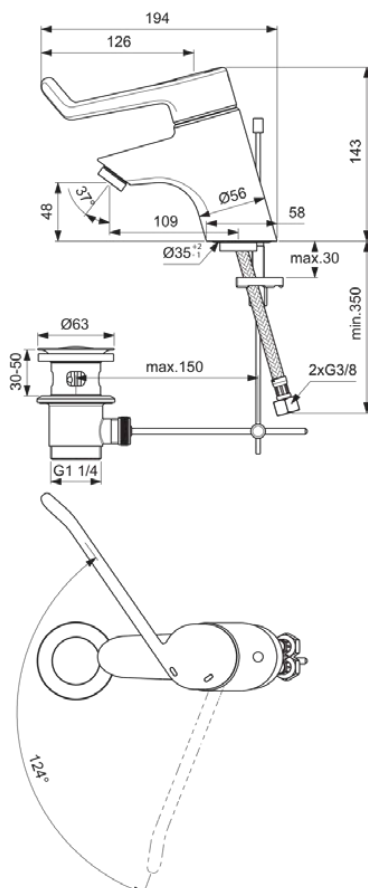

CERAPLUS

B8219AA

CERAPLUS | Wastafelmengkraan 58x194x143 mm, 109 mm sprong uitloop in chroom afwerking, 13 l/min (3 bar), met waste | Sequentieel mengpatroon, EasyFix, EPD, FirmaFlow, Anti-vandalisme, SmartShine

Afbeelding & technische tekening

Algemene informatie

Productcategorie:	Wastafelmengkranen
Producttype:	Wastafelmengkraan
Merk:	Ideal Standard
Collectie:	CERAPLUS
Ontwerper:	Artefakt
Colour:	AA - Chroom
Afwerking van het oppervlak:	glanzend
Hoogte (mm):	143
Breedte (mm):	58
Lengte / sprong (mm):	194
Bevestigingswijze:	EasyFix
Nettogewicht (kg):	2.01
EAN-code:	3800861002840

Normen:	EN 248 DIN 4109-1 EN 817
Naam van het BGCC-certificaat:	14-NURVSPSRB-4110
RO_TA certificaatnaam:	AT003-05-492-2015
Aansluitdraad van de straalregelaar:	

Product specificaties

Aantal grepen:	1
BlueStart technologie:	Nee
Kleurcode:	AA
Kleuromschrijving:	chroom
Cool Body Technologie:	Nee
DVGW intrinsiek veilig:	Nee
FirmaFlow mengpatroon:	Ja
Toepassing greep:	Volumeregeling
Positie greep:	Bovenkant
Ideal Pure technologie:	Nee