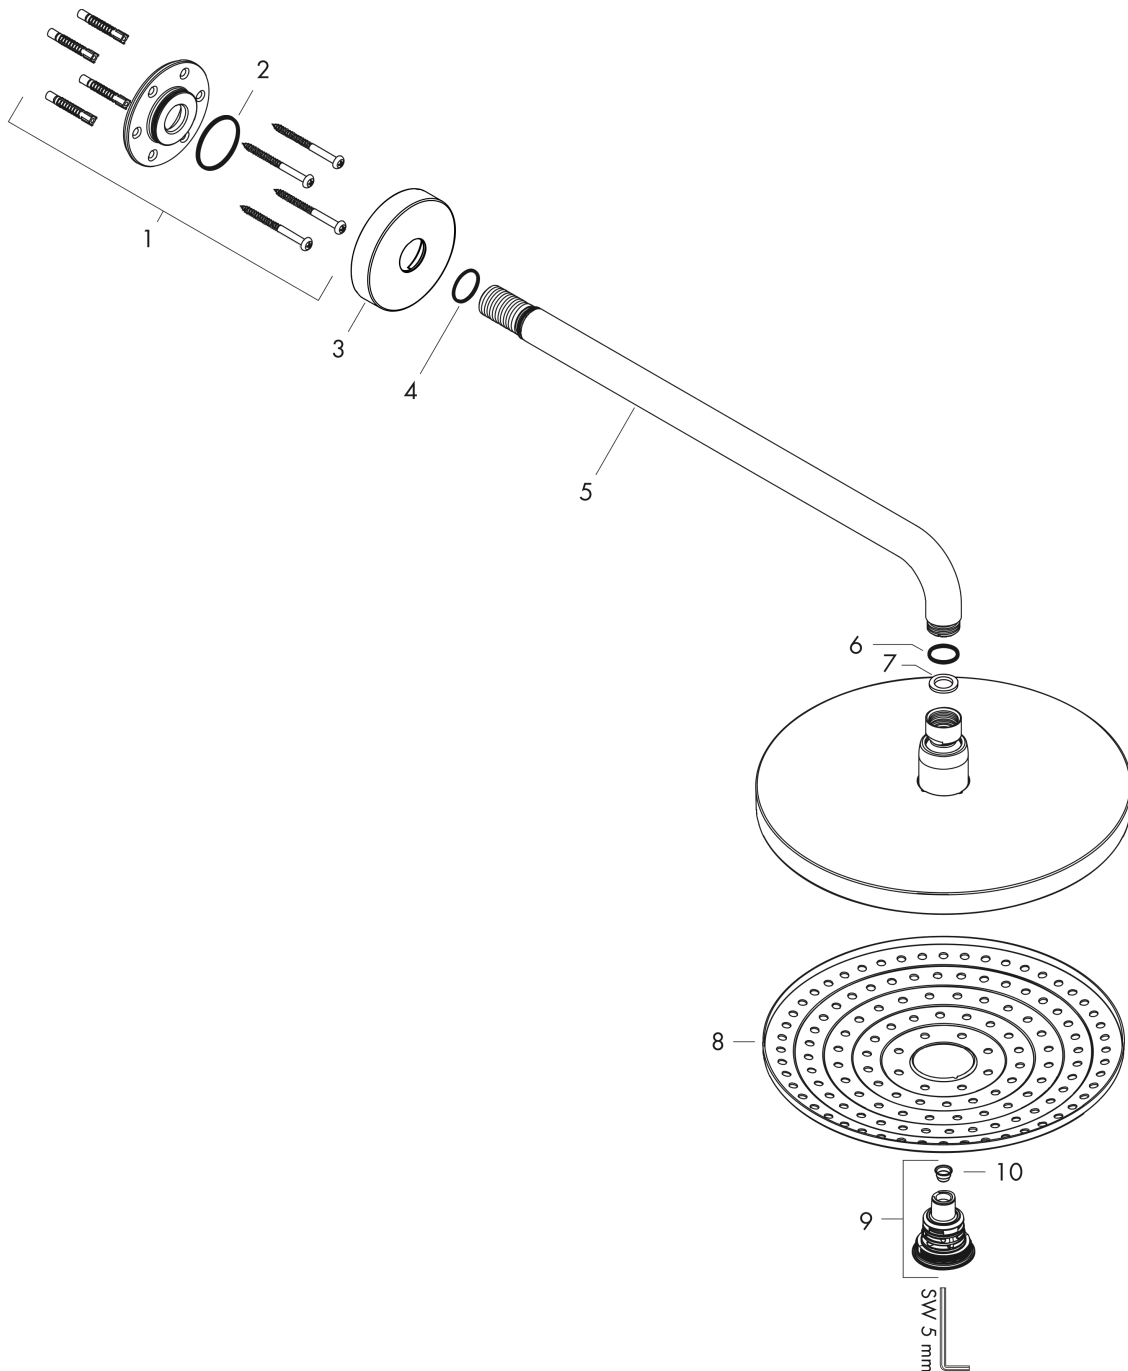

**Raindance Select S**  
**hoofddouche 240 2jet met douche-arm**  
 Finish: **chrom** Artikelnummer: **26466000**

### Beschrijving

- bestaat uit: hoofddouche, douche-arm
- diameter straalplaat 243 mm
- RainAir volle zachte regenstraal, Rain
- functie van: 9 l/min
- maximale doorstroomhoeveelheid bij 3 bar: 17 l/min
- Select-knop voor wisselen straalsoort
- hoek hoofddouche verstelbaar
- afdekplaat van metaal
- oppervlak straalplaat: chrom
- straalplaat voor reiniging afneembaar
- lengte douche-arm: 390 mm

Inbouwvoorbeeld

**Raindance Select S**  
**hoofddouche 240 2jet met douche-arm**  
 Finish: **chrom** Artikelnummer: **26466000**

Explosietekening

Bouwjaar: >02/18

**Raindance Select S**  
**hoofddouche 240 2jet met douche-arm**  
 Finish: **chrom** Artikelnummer: **26466000**

### Reserveonderdelenlijst

Bouwjaar: >02/18

Regel	Beschrijving	Artikelnummer	Prijs incl. BTW	VE
1	bevestigingsmateriaal	95208000	55,90 €	1
2	O-ring 34x2	98383000	4,96 €	1
3	rozet Ø 80 mm	98940000	22,39 €	1
4	O-ring 20x1,5	98197000	2,90 €	1
5	douche-arm	27446000	-	1
6	O-ring 16x2	98133000	2,90 €	1
7	dichting	98058000	2,90 €	1
8	straalschijf compl.	92291000	156,09 €	1
9	omstelling compl.	98343000	70,30 €	1
10	zeef	97735000	2,90 €	1
a	douche-arm 240 mm	27409000	-	1