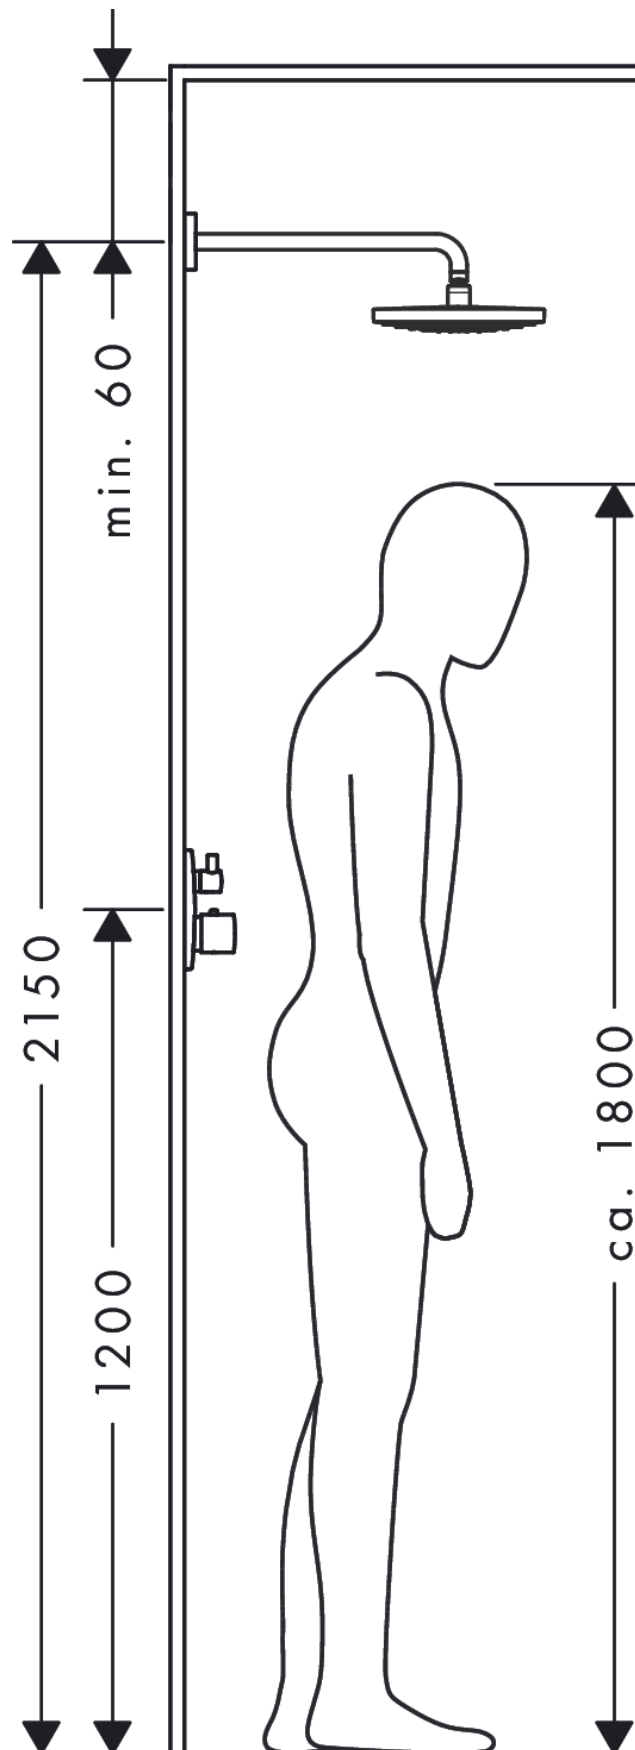

Raindance Select S
hoofddouche 240 2jet met douche-arm
Finish: chroom Artikelnummer: 26466000

Inbouwvoorbeeld