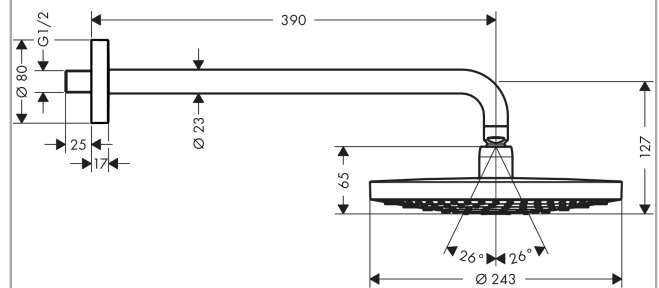

Maattekening