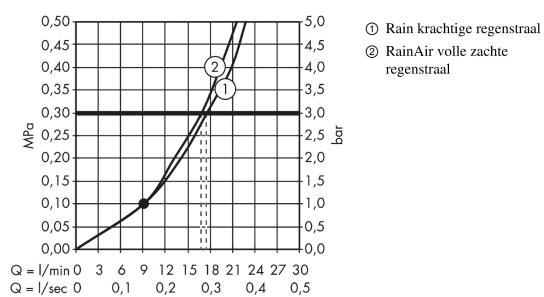

Doorstroomdiagram

De verbruikswaarden werden in overeenstemming met de praktijk met de bijbehorende armaturen (thermostaat/mengkraan/inbouwventiel) gemeten.