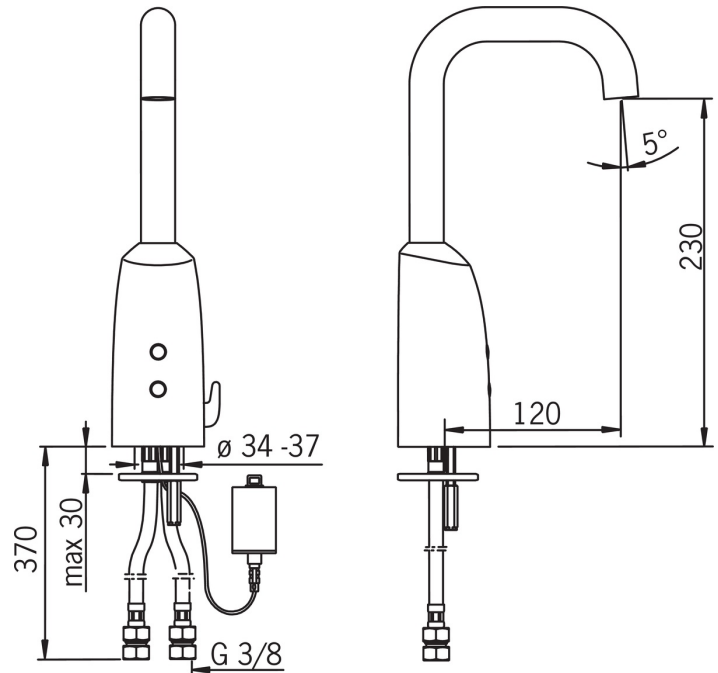

HANSAELECTRA

WASTAFELKRAAN, 6 V, BLUETOOTH

64442229

EAN: 4057304015052

- Badkamer, Openbaar en semi-openbaar
- Elektronisch, Bluetooth, Batterij gestuurd
- Chroom
- Vaste uitloop
- Temperatuurgreep
- Temperatuur vast instelbaar, Temperatuurbegrenzer (achteraf instelbaar)
- Binnendeel voor temperatuur instelling, Terugslagklep, Vuilfilter(s)
- Autofocus sensor, Magneetventiel, Indicatie voor (bijna) lege batterij
- Flexibele aansluitslangen
- Software instellingen zijn aan te passen (via bluetooth App)

Technische gegevens

Doorstromingseigenschappen

Doorstroomhoeveelheid bij 3 bar

6.0 l/min

Technische eigenschappen

DN-maat
Warmwatertoevoer
Werkdruk
Aansluitmaat

DN15
max. +70°C
1-10 bar
G3/8

Software-instellingen

Nalooptijd
Automatische spoeling
Automatische spoeling periode
Max. looptijd

3 s (1-20 s)
off (off/1-120 h)
30 s (1-1800 s)
2 min (1 - 1800 s)

Eigenschappen elektronica

Batterij

Lithium 2CR5 6 V

Voorschriften

EMC-richtlijn
EN-norm
Beschermingsklasse

CE 2014/30/EU
EN 15091
IP 55

Reserveonderdelen

SP64442220

Naam	Code
1 Patareikarbik kompl.	59914088
10 Uitloop, L=131	59914227
11 Temperatuur regeling	59914089
12 Dichting, 8x14.3x2	59914087
2 Batterij, 2CR5 6 V	59911670
3 Temperature control handle shell	59914100
4 Membraamhouder	59914090
5 Magneetventiel	59914091
6 Fotocel, 6/9/12 V Bluetooth	1005063V
6 Fotocel, 6 V	59914101
7 Mousseur, M18.5x1 Z	59914102
8 Vuilfilters	59914085
9 Vuilfilters met terugslagklep	59914086
N.I. Flexibele aansluitingen, L=375, G3/8-M10x1	59914095