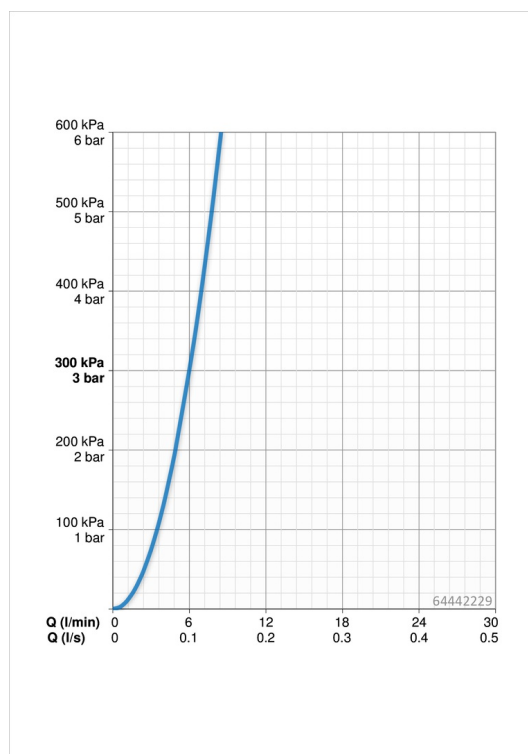

Voorschriften

EMC-richtlijn
EN-norm
Beschermingsklasse

CE 2014/30/EU
EN 15091
IP 55