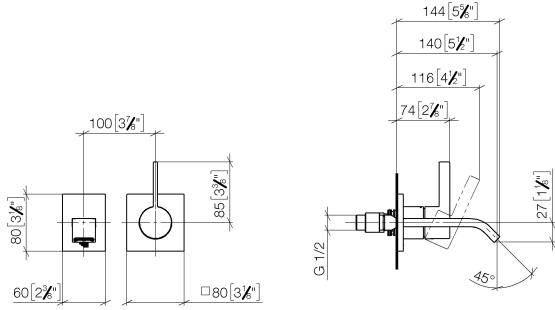

36 860 671

- Ausladung 140 mm
- starrer Auslauf
- rechteckiger luftangereicherter Strahl
- Bohrungsdurchmesser Auslauf 37 mm
- Bohrungsdurchmesser Einhandatterie 57 mm
- Rosette für Auslauf 80 x 60 mm
- Rosette für Mischer 80 x 80 mm
- Durchfluss max. 4,6 l/min
- bleifrei
- Dieses Produkt leistet einen Beitrag zur Erfüllung der Vorgaben von nachhaltigen Gebäudezertifizierungen, z.B. LEED®, BREEAM®, DGNB

Benötigtes Zubehör

- UP-Wand-Einhandatterie -** 35 860 970 90
- Min. Einbautiefe 80 mm
 - Max. Einbautiefe 95 mm

36 860 671

mm [inches]

Durchflussdiagramm

IMO Waschtisch-Wand-Einhandbatterie ohne Ablaufgarnitur - Platin gebürstet