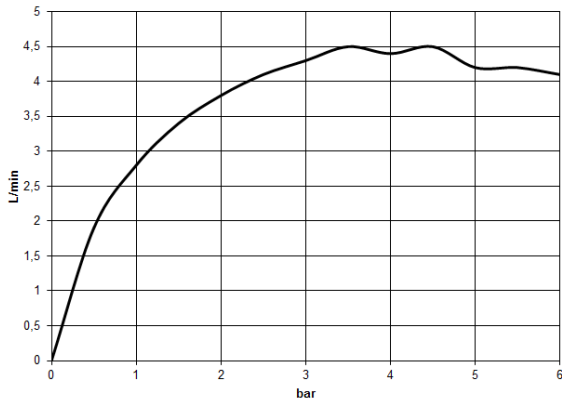

36 860 671

- Ausladung 140 mm
- starrer Auslauf
- rechteckiger luftangereicherter Strahl
- Bohrungsdurchmesser Auslauf 37 mm
- Bohrungsdurchmesser Einhandatterie 57 mm
- Rosette für Auslauf 80 x 60 mm
- Rosette für Mischer 80 x 80 mm
- Durchfluss max. 4,6 l/min
- bleifrei
- Dieses Produkt leistet einen Beitrag zur Erfüllung der Vorgaben von nachhaltigen Gebäudezertifizierungen, z.B. LEED®, BREEAM®, DGNB

Benötigtes Zubehör

- UP-Wand-Einhandatterie -** 35 860 970 90
- Min. Einbautiefe 80 mm
 - Max. Einbautiefe 95 mm

36 860 671

mm [inches]

Durchflussdiagramm

IMO Waschtisch-Wand-Einhandbatterie ohne Ablaufgarnitur - Platin gebürstet