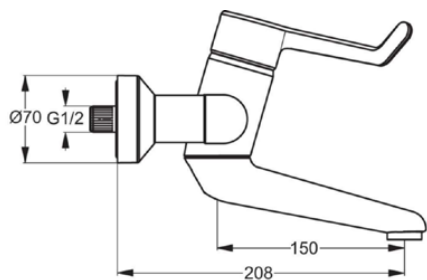

CERAPLUS

B8315AA

CERAPLUS | Wandmengkraan, 208 mm sprong uitloop in chroom afwerking, 20 l/min (3 bar), zonder waste | Sequentieel mengpatroon, EPD, FirmaFlow, SmartShine

Afbeelding & technische tekening

Algemene informatie

Productcategorie:	Wastafelmengkranen
Producttype:	Wandmengkraan
Merk:	Ideal Standard
Collectie:	CERAPLUS
Ontwerper:	Artefakt
Colour:	AA - Chroom
Afwerking van het oppervlak:	glanzend
Bevestigingswijze:	S-koppelingen
Nettogewicht (kg):	2.74
EAN-code:	3800861004592