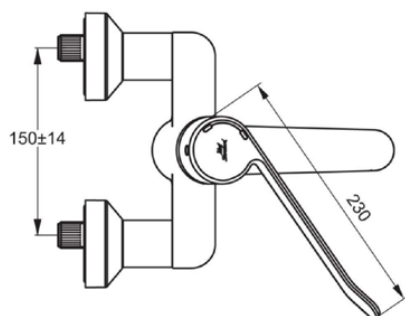

CERAPLUS

B8315AA

CERAPLUS | Wandmengkraan, 208 mm sprong uitloop in chroom afwerking, 20 l/min (3 bar), zonder waste | Sequentieel mengpatroon, EPD, FirmaFlow, SmartShine

Afbeelding & technische tekening