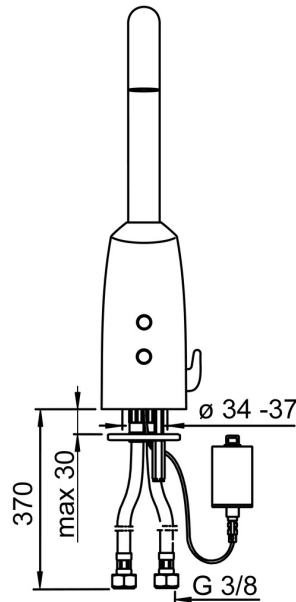

EAN: 4057304015052
static.hansa.com/64442229

- Wastafel
- Openbaar en semi-openbaar
- Elektronisch, Bluetooth, Batterij gestuurd
- Wastafelmontage
- Chroom
- Vaste uitloop
- CACHÉ® mousseur geïntegreerd in kraanhuis
- Temperatuurgreep
- Temperatuur vast instelbaar, Temperatuurbegrenzer (achteraf instelbaar)
- Binnendeel voor temperatuur instelling, Terugslagklep, Vuilfilter(s)
- Autofocus sensor, Magneetventiel, Indicatie voor (bijna) lege batterij
- Flexibele aansluitlang(en)
- Software instellingen zijn aan te passen (via bluetooth App)
- Zonder afvoergarnituur, Zonder trekstangopening

Technische gegevens

Doorstromingseigenschappen

Doorstroomhoeveelheid bij 3 bar **6.0 l/min**

Technische eigenschappen

DN-maat **DN15**
 Warmwatertoevoer **max. +70°C**
 Werkdruk **1-10 bar**
 Aansluitmaat **G3/8**
 Projection **120 mm**
 Terugstroom beveiliging (EN1717) **AA**
 Materiaal **brass**