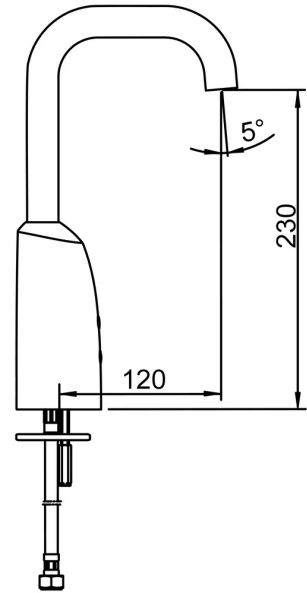

EAN: 4057304015052
static.hansa.com/64442229

- Wastafel
- Openbaar en semi-openbaar
- Elektronisch, Bluetooth, Batterij gestuurd
- Wastafelmontage
- Chroom
- Vaste uitloop
- CACHÉ® mousseur geïntegreerd in kraanhuis
- Temperatuurgreep
- Temperatuur vast instelbaar, Temperatuurbegrenzer (achteraf instelbaar)
- Binnendeel voor temperatuur instelling, Terugslagklep, Vuilfilter(s)
- Autofocus sensor, Magneetventiel, Indicatie voor (bijna) lege batterij
- Flexibele aansluitlang(en)
- Software instellingen zijn aan te passen (via bluetooth App)
- Zonder afvoergarnituur, Zonder trekstangopening

Technische gegevens

Doorstromingseigenschappen

Doorstroomhoeveelheid bij 3 bar **6.0 l/min**

Technische eigenschappen

DN-maat **DN15**
 Warmwatertoevoer **max. +70°C**
 Werkdruk **1-10 bar**
 Aansluitmaat **G3/8**
 Projection **120 mm**
 Terugstroom beveiliging (EN1717) **AA**
 Materiaal **brass**