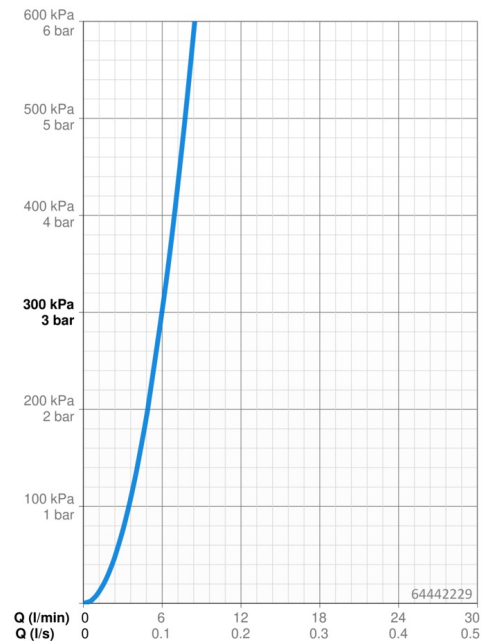

Technische gegevens

Doorstromingseigenschappen

Doorstroomhoeveelheid bij 3 bar **6.0 l/min**

Technische eigenschappen

DN-maat **DN15**
 Warmwatertoevoer **max. +70°C**
 Werkdruk **1-10 bar**
 Aansluitmaat **G3/8**
 Projection **120 mm**
 Terugstroom beveiliging (EN1717) **AA**
 Materiaal **brass**

Toestemmingen en Verklaringen

UN38.3 **UN38-3 Maxell 2CR5**
 EPD **S-P-06394**

Duurzaamheid

EPD module A1 (kg CO2 eq.) **10,11**
 EPD module A2 (kg CO2 eq.) **0,46**
 EPD module A3 (kg CO2 eq.) **0,54**
 EPD module A1-A3 (kg CO2 eq.) **11,11**
 EPD module A4 (kg CO2 eq.) **0,41**
 EPD module B7 (kg CO2 eq.) **430,00**
 EPD module C2 (kg CO2 eq.) **0,02**
 EPD module C3 (kg CO2 eq.) **0,02**
 EPD module C4 (kg CO2 eq.) **0,31**
 EPD module D (kg CO2 eq.) **-8,11**