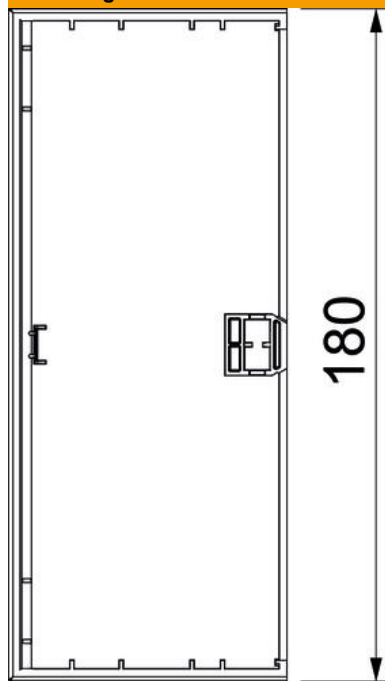

Eindstuk als hulpstuk voor het installatiekanaal Signa Base.
Voor een nette afsluiting van het kanaalsysteem.

PC/ABS Polycarbonaat/acrylnitriël-butadieen-styrol

Stamgegevens

Artikelnummer	6132782
Type	BRK ES70170 Igr
Omschrijving 1	Eindstuk
Omschrijving 2	SIGNA BASE 70x170 7035
Fabrikant	OBO
Kleur	lichtgrijs; RAL 7035
Materiaal	Polycarbonaat/acrylnitriël-butadieen-styrol
Kleinste verkoop-eenheid	1
Eenheid van hoeveelheid	Stuk
Gewicht	6,62 kg
Eenheid gewicht	kg/100 st.
CO2-voetafdruk (GWP) van wieg tot poort	0,4081 kg CO2e / 1 Stuk

Technisch specificatieblad

Einstuk Signa Base ES 70170

Artikelnummer: 6132782

Afmetingen

Lengte	34 mm
Breedte	180 mm
Hoogte	73 mm

Technische gegevens

Uitvoering	Symmetrisch
Type bevestiging	Klikbaar
Voor kanaalbreedte	170 mm
Voor kanaalhoogte	70 mm
Geschikt voor	links/rechts
Halogeenvrij	ja
Snede-overlapping	ja
Beschermingsgraad	IP40
Beschermfolie	nee
Beschermingsgraad IK-code	IK07
Temperatuurbereik max.	60 °C
Temperatuurbereik min.	-5 °C