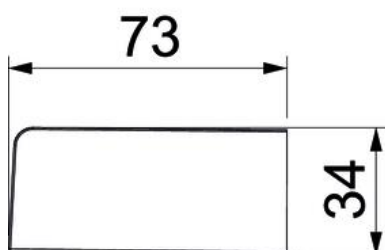

Eindstuk als hulpstuk voor het installatiekanaal Signa Base.
Voor een nette afsluiting van het kanaalsysteem.

PC/ABS Polycarbonaat/acrylnitriël-butadieen-styrol

Stamgegevens

Artikelnummer	6132782
Type	BRK ES70170 Igr
Omschrijving 1	Eindstuk
Omschrijving 2	SIGNA BASE 70x170 7035
Fabrikant	OBO
Kleur	lichtgrijs; RAL 7035
Materiaal	Polycarbonaat/acrylnitriël-butadieen-styrol
Kleinste verkoop-eenheid	1
Eenheid van hoeveelheid	Stuk
Gewicht	6,62 kg
Eenheid gewicht	kg/100 st.
CO2-voetafdruk (GWP) van wieg tot poort	0,4081 kg CO2e / 1 Stuk

Technisch specificatieblad

Einstuk Signa Base ES 70170

Artikelnummer: 6132782

Afmetingen

Lengte	34 mm
Breedte	180 mm
Hoogte	73 mm

Technische gegevens

Uitvoering	Symmetrisch
Type bevestiging	Klikbaar
Voor kanaalbreedte	170 mm
Voor kanaalhoogte	70 mm
Geschikt voor	links/rechts
Halogeenvrij	ja
Snede-overlapping	ja
Beschermingsgraad	IP40
Beschermfolie	nee
Beschermingsgraad IK-code	IK07
Temperatuurbereik max.	60 °C
Temperatuurbereik min.	-5 °C