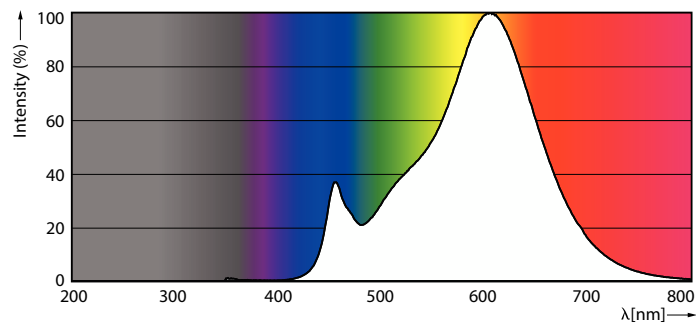

Product gegevens

Algemene informatie	
Lampvoet	E27
Nominale levensduur	15.000 hr
Schakelcyclus	20.000
Nominale levensduur (uren)	15.000 hr
Lamptype	LED
Meetreferentie van lichtstroom	Sphere
CE-markering	Ja
Conform EU RoHS-richtlijn	Ja
Gegevens lichttechniek	
Kleurcode	827 [CCT of 2700K]
Kleurcode	827 [CCT of 2700K]
Bundelhoek (nom.)	270 graden
Lichtstroom	650 lm
Kleuraanduiding	Warmwit (WW)
Gecorreleerde kleurtemperatuur (nom)	2700 K
Lichtrendement (gespec.) (nom.)	90,00 lm/W
Kleurconsistentie	<6
Kleurweergave-index (CRI)	80

LLMF bij einde nominale levensduur (nom.)	70 %
Flikkerwaarde (PstLM)	1
Stroboscoopeffectwaarde (SVM)	0,4
Photobiological safety according to EN 62471	RG0
Bedrijfs- en elektrische gegevens	
Ingangsfrequentie	50 to 60 Hz
Ingangsfrequentie	50 tot 60 Hz
Energieverbruik	7,2 W
Lampstroom (nom.)	45 mA
Overeenkomstig vermogen	50 W
Opstarttijd (nom.)	0,5 s
Opwarmtijd tot 60% licht	0.5 s
Arbeidsfactor	0.7
Spanning (nom.)	220-240 V
Operationele temperatuur	
T-behuizing maximaal (nom.)	55 °C

Keurmerken en classificaties

Energie-efficiëntielabel	F
Energieverbruik kWh/1.000 uur	8 kWh
EPREL-registratienummer	465209
EyeComfort	Ja

Productgegevens

Productnaam voor bestelling	LED classic 50W G120 E27 WW CM D RF
Volledige productnaam	LED classic 50W G120 E27 WW CM D RF
Full EOC	871869978249800
Bestelcode	8718699782498
Materiaalnr. (12NC)	929002412901
Lokale code	78249800
Numerator - Aantal per pak	1
EAN/UPC - product/behuizing	8718699782498
Numerator - Dozen per buitendoos	4
EAN/UPC - Case	8718699782504

Maatschets

Product	D	C
LED classic 50W G120 E27 WW CM D RF	125 mm	180 mm

Fotometrische gegevens

Spectral Power Distribution Colour - LED classic 50W G120 E27 WW CM D RF

Light Distribution Diagram - LED classic 50W G120 E27 WW CM D RF