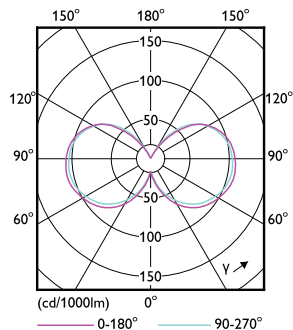

Keurmerken en classificaties

Energie-efficiëntielabel	F
Energieverbruik kWh/1.000 uur	8 kWh
EPREL-registratienummer	465209
EyeComfort	Ja

Productgegevens

Productnaam voor bestelling	LED classic 50W G120 E27 WW CM D RF
Volledige productnaam	LED classic 50W G120 E27 WW CM D RF
Full EOC	871869978249800
Bestelcode	8718699782498
Materiaalnr. (12NC)	929002412901
Lokale code	78249800
Numerator - Aantal per pak	1
EAN/UPC - product/behuizing	8718699782498
Numerator - Dozen per buitendoos	4
EAN/UPC - Case	8718699782504

Maatschets

Product	D	C
LED classic 50W G120 E27 WW CM D RF	125 mm	180 mm

Fotometrische gegevens

Spectral Power Distribution Colour - LED classic 50W G120 E27 WW CM D RF

Light Distribution Diagram - LED classic 50W G120 E27 WW CM D RF

Klassieke filament LEDbulb

Fotometrische gegevens

General uniform lighting - LED classic 50W G120 E27 WW CM D RF

Levensduur

Life Expectancy Diagram - LED classic 50W G120 E27 WW CM D RF

Lumen Maintenance Diagram - LED classic 50W G120 E27 WW CM D RF