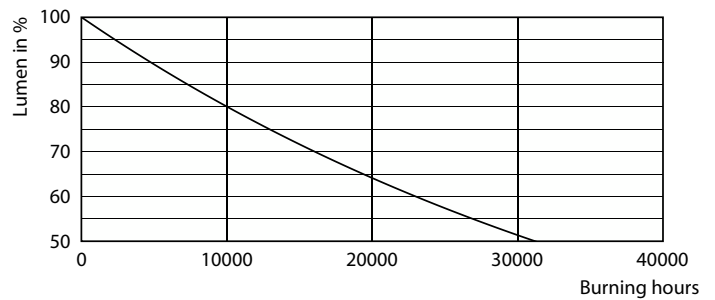

Klassieke filament LEDbulb

Fotometrische gegevens

General uniform lighting - LED classic 50W G120 E27 WW CM D RF

Levensduur

Life Expectancy Diagram - LED classic 50W G120 E27 WW CM D RF

Lumen Maintenance Diagram - LED classic 50W G120 E27 WW CM D RF