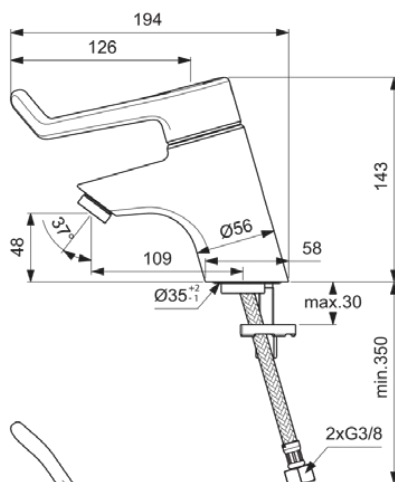

## B8221AA

CERAPLUS | Wastafelmengkraan 58x194x143 mm, 109 mm sprong uitloop in chroom afwerking, 13 l/min (3 bar), zonder waste | Sequentieel mengpatroon, EasyFix, EPD, FirmaFlow, Anti-vandalisme, SmartShine

### Algemene informatie

Productcategorie:	Wastafelmengkranen
Producttype:	Wastafelmengkraan
Merk:	Ideal Standard
Collectie:	CERAPLUS
Ontwerper:	Artefakt
Colour:	AA - Chroom
Afwerking van het oppervlak:	glanzend
Hoogte (mm):	143
Breedte (mm):	58
Lengte / sprong (mm):	194
Bevestigingswijze:	EasyFix
Nettogewicht (kg):	1.67
EAN-code:	3800861002864