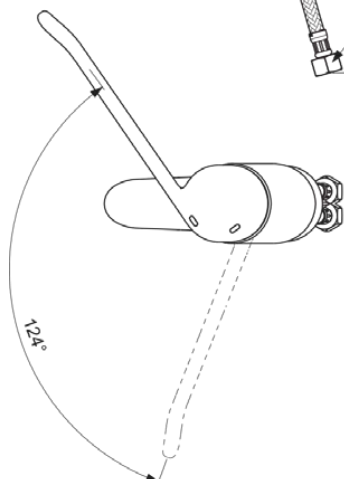

CERAPLUS

B8221AA

CERAPLUS | Wastafelmengkraan 58x194x143 mm, 109 mm sprong uitloop in chroom afwerking, 13 l/min (3 bar), zonder waste | Sequentieel mengpatroon, EasyFix, EPD, FirmaFlow, Anti-vandalisme, SmartShine

Afbeelding & technische tekening

Algemene informatie

Productcategorie:	Wastafelmengkranen
Producttype:	Wastafelmengkraan
Merk:	Ideal Standard
Collectie:	CERAPLUS
Ontwerper:	Artefakt
Colour:	AA - Chroom
Afwerking van het oppervlak:	glanzend
Hoogte (mm):	143
Breedte (mm):	58
Lengte / sprong (mm):	194
Bevestigingswijze:	EasyFix
Nettogewicht (kg):	1.67
EAN-code:	3800861002864

Kenmerken

	Sequentieel mengpatroon		EasyFix
	EPD		FirmaFlow
	Anti-vandalisme		SmartShine

Downloads

- [EPD](#)
- [Declaration of Conformity](#)
- [Installation Guide](#)
- [Spare Parts List](#)

Productnormen & certificeringen

Normen:	EN 248 | DIN 4109-1 | EN 817
Naam van het BGCC-certificaat:	14-NURVSPSRB-4110
RO_TA certificaatnaam:	AT003-05-492-2015
Aansluitdraad van de straalregelaar:	

Product specificaties

Aantal grepen:	1
BlueStart technologie:	Nee
Kleurcode:	AA
Kleuromschrijving:	chroom
Cool Body Technologie:	Nee
DVGW intrinsiek veilig:	Nee
FirmaFlow mengpatroon:	Ja
Toepassing greep:	Volumeregeling
Positie greep:	Bovenkant
Ideal Pure technologie:	Nee