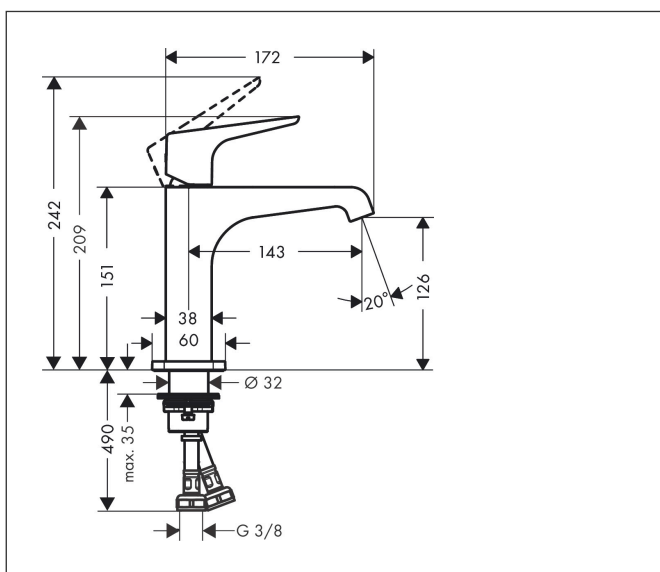

Merk	AXOR
Artikelnaam	<b>AXOR Citterio E</b> ééngreeps wastafelmengkraan 130 met rechte greep en PushOpen afvoerplug
Art.nr.	36111000
Oppervlakte	chrom
Netto prijs	489,89 EUR

## Kenmerken

- ComfortZone: 130
- voorsprong uitloop 143 mm
- uitloophoogte: 126 mm
- greepvariant: rechte greep
- straalsoort: laminaire straal
- maximale doorstroomhoeveelheid bij 3 bar: 5 l/min
- keramisch kardoes
- zonder wastegarnituur, met afvoerplug (art.nr. 50001)
- EU taxonomie: max 6l/min - draagt substantieel bij aan duurzaamheid

## Maat tekeningen