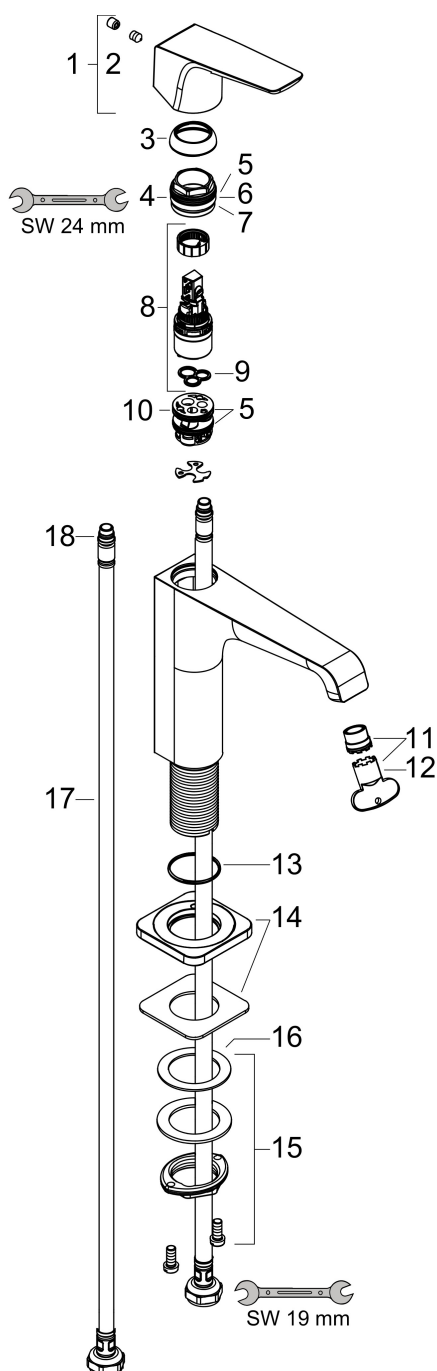

Merk	AXOR
Artikelnaam	AXOR Citterio E ééngreeps wastafelmengkraan 130 met rechte greep en PushOpen afvoerplug
Art.nr.	36111000
Oppervlakte	chrom
Netto prijs	489,89 EUR

Explosietekening voor bouwjaar: >02/16