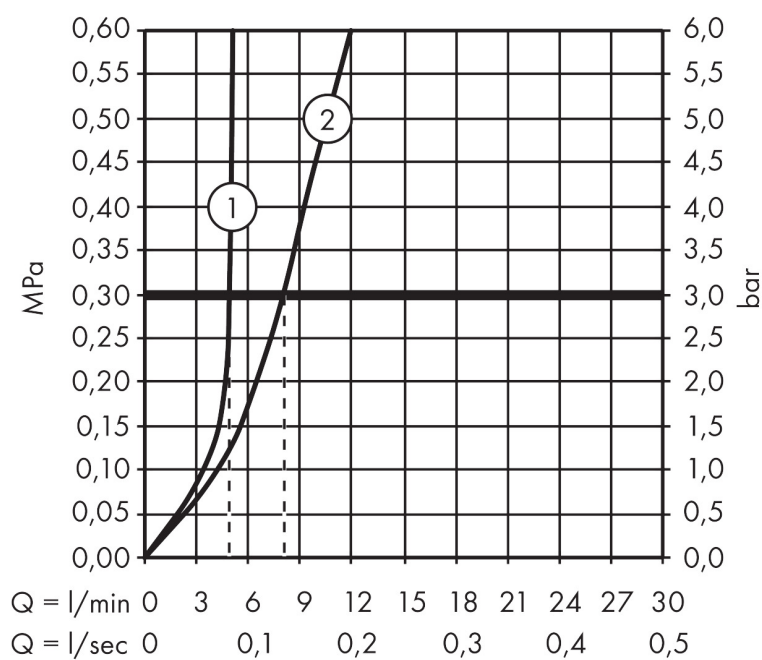

Merk AXOR
Artikelnaam **AXOR Citterio E** ééngreeps wastafelmengkraan 130 met rechte greep en PushOpen afvoerplug
Art.nr. 36111000
Oppervlakte chroom
Netto prijs 489,89 EUR

Stroomschema