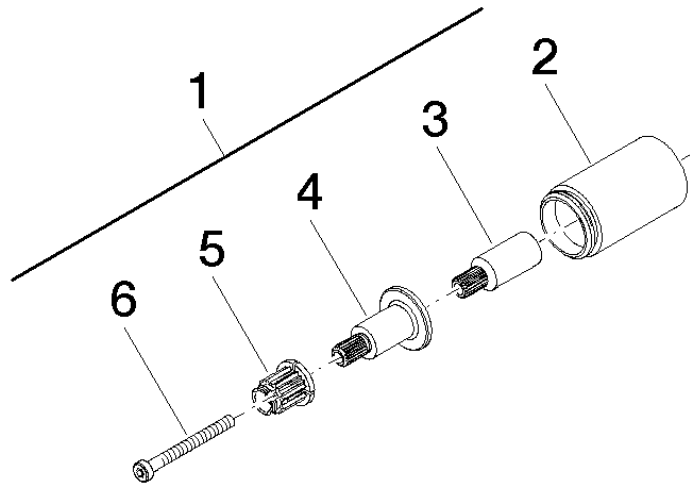

Verlängerung - Platin gebürstet

12 163 970

Verlängerung - Platin gebürstet

12 163 970

Verlängerung - Platin gebürstet

12 163 970

Verlängerung - Platin gebürstet

12 163 970

Verlängerung - Platin gebürstet

12 163 970

Ersatzteilstückliste

Nr.	Artikelnummer	Benennung	Verbaumenge	Lieferzeit
	09 21 02 017-06	Haube Ø 26 x 45 mm - Platin gebürstet	5	10