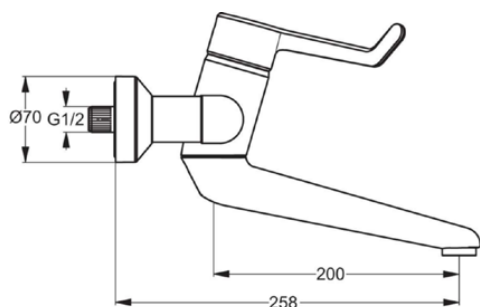

CERAPLUS

B8316AA

CERAPLUS | Wandmengkraan, 258 mm sprong uitloop in chroom afwerking, 20 l/min (3 bar), zonder waste | Sequentieel mengpatroon, EPD, FirmaFlow, SmartShine

Afbeelding & technische tekening

Algemene informatie

Productcategorie:	Wastafelmengkranen
Producttype:	Wandmengkraan
Merk:	Ideal Standard
Collectie:	CERAPLUS
Ontwerper:	Artefakt
Colour:	AA - Chroom
Afwerking van het oppervlak:	glanzend
Bevestigingswijze:	S-koppelingen
Nettogewicht (kg):	2.92
EAN-code:	3800861004608

Normen:	EN 248 DIN 4109-1 EN 200
Naam van het ABPZ-testrapport:	PA-IX 18695/IA
Naam van het BGCC-certificaat:	14-NURVSPSRB-3136
RO_TA certificaatnaam:	AT003-05-492-2015

Product specificaties

Aantal rozetten:	2
Aantal grepen:	1
BlueStart technologie:	Nee
Kleurcode:	AA
Kleuromschrijving:	chroom
Cool Body Technologie:	Nee
Afsluitbare S-koppelingen:	Nee
DVGW intrinsiek veilig:	Nee
FirmaFlow mengpatroon:	Ja
Toepassing greep:	Volumeregeling
Positie greep:	Bovenkant
Ideal Pure technologie:	Nee
Met kettingoog:	Nee
Geïntegreerde elektronica:	Nee