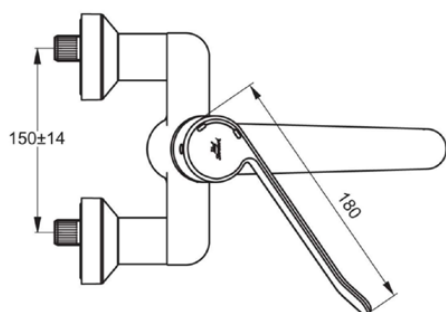

CERAPLUS

B8316AA

CERAPLUS | Wandmengkraan, 258 mm sprong uitloop in chroom afwerking, 20 l/min (3 bar), zonder waste | Sequentieel mengpatroon, EPD, FirmaFlow, SmartShine

Afbeelding & technische tekening

Normen:	EN 248 DIN 4109-1 EN 200
Naam van het ABPZ-testrapport:	PA-IX 18695/IA
Naam van het BGCC-certificaat:	14-NURVSPSRB-3136
RO_TA certificaatnaam:	AT003-05-492-2015

Product specificaties

Aantal rozetten:	2
Aantal grepen:	1
BlueStart technologie:	Nee
Kleurcode:	AA
Kleuromschrijving:	chroom
Cool Body Technologie:	Nee
Afsluitbare S-koppelingen:	Nee
DVGW intrinsiek veilig:	Nee
FirmaFlow mengpatroon:	Ja
Toepassing greep:	Volumeregeling
Positie greep:	Bovenkant
Ideal Pure technologie:	Nee
Met kettingoog:	Nee
Geïntegreerde elektronica:	Nee