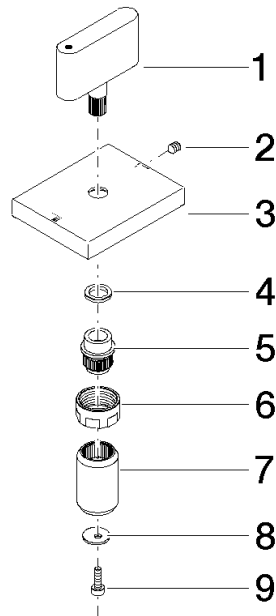

Griff für Zwei-Wegeumstellung Waschtisch oval pur 60 x 47,5 x 40 mm - Dark
Platinum gebürstet

90 20 70 052 00

Griff für Zwei-Wegeumstellung Waschtisch oval pur 60 x 47,5 x 40 mm - Dark
Platinum gebürstet

90 20 70 052 00

Griff für Zwei-Wegeumstellung Waschtisch oval pur 60 x 47,5 x 40 mm - Dark
Platinum gebürstet

90 20 70 052 00

Griff für Zwei-Wegeumstellung Waschtisch oval pur 60 x 47,5 x 40 mm - Dark
Platinum gebürstet

90 20 70 052 00

Produktversion bis 11/23/2020

Produktversion ab 11/23/2020

Produktversion ab 7/1/2022

Griff für Zwei-Wegeumstellung Waschtisch oval pur 60 x 47,5 x 40 mm - Dark Platinum gebürstet

90 20 70 052 00

Ersatzteilstückliste

Produktversion bis 11/23/2020

Produktversion ab 11/23/2020

Produktversion ab 7/1/2022

Nr.	Artikelnummer	Benennung	Verbaumenge	Lieferzeit
	09 20 70 052-99	Griff für Zwei-Wegeumstellung oval pur 46 x 43,5 x 11 mm - Dark Platinum gebürstet	9	30