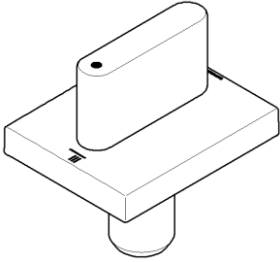

Griff für Zwei-Wegeumstellung Waschtisch oval pur 60 x 47,5 x 40 mm - Dark
Platinum gebürstet

90 20 70 052 00

Griff für Zwei-Wegeumstellung Waschtisch oval pur 60 x 47,5 x 40 mm - Dark
Platinum gebürstet

90 20 70 052 00

Griff für Zwei-Wegeumstellung Waschtisch oval pur 60 x 47,5 x 40 mm - Dark
Platinum gebürstet

90 20 70 052 00

Griff für Zwei-Wegeumstellung Waschtisch oval pur 60 x 47,5 x 40 mm - Dark
Platinum gebürstet

90 20 70 052 00

Produktversion bis 11/23/2020

Produktversion ab 11/23/2020

Produktversion ab 7/1/2022

Griff für Zwei-Wegeumstellung Waschtisch oval pur 60 x 47,5 x 40 mm - Dark Platinum gebürstet

90 20 70 052 00