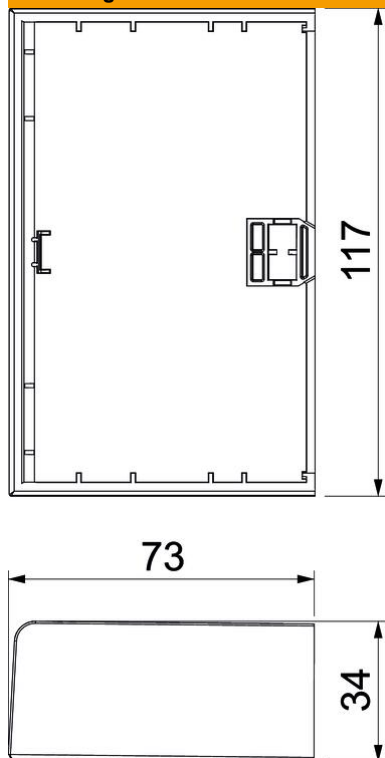

Eindstuk als hulpstuk voor het installatiekanaal Signa Base.  
Voor een nette afsluiting van het kanaalsysteem.

**PC/ABS** Polycarbonaat/acrylnitriël-butadieen-styrol

#### Stamgegevens

Artikelnummer	6132775
Type	BRK ES70110 cws
Omschrijving 1	Eindstuk
Omschrijving 2	SIGNA BASE 70x110 9001
Fabrikant	OBO
Kleur	crémewit; RAL 9001
Materiaal	Polycarbonaat/acrylnitriël-butadieen-styrol
Kleinste verkoop-eenheid	1
Eenheid van hoeveelheid	Stuk
Gewicht	5,09 kg
Eenheid gewicht	kg/100 st.
CO2-voetafdruk (GWP) van wieg tot poort	0,3043 kg CO2e / 1 Stuk

## Afmetingen

Lengte	34 mm
Breedte	117 mm
Hoogte	73 mm

## Technische gegevens

Uitvoering	Symmetrisch
Type bevestiging	Klikbaar
Voor kanaalbreedte	110 mm
Voor kanaalhoogte	70 mm
Geschikt voor	links/rechts
Halogeenvrij	ja
Snede-overlapping	ja
Beschermingsgraad	IP40
Beschermfolie	nee
Beschermingsgraad IK-code	IK07
Temperatuurbereik max.	60 °C
Temperatuurbereik min.	-5 °C