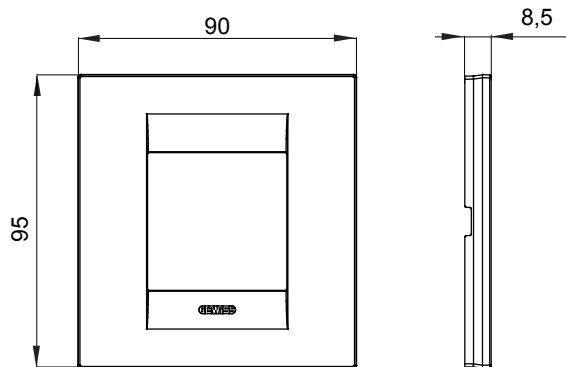

Serie van ChoruSmart huishoudelijke platen, gemaakt in een brede verscheidenheid aan vormen, kleuren, materialen en afwerkingen. Ze omvat vijf verschillende vormen (ONE, GEO, EGO, LUX, ICE en ICE Touch) voor rechthoekige dozen met een capaciteit tot 12 modules en drie verschillende vormen (ONE International, GEO International en LUX International) geschikt voor ronde/vierkante dozen, zowel enkelvoudig als gecombineerd in horizontale en verticale configuraties, met een capaciteit van 2 tot 2+2+2+2 modules. Alle platen van de ChoruSmart huishoudelijke serie gebruiken dezelfde steunen, zonder de behoefte aan aanvullende adapters. De serie omvat ook blanco platen, waterdichte IP55-platen en contourplaten.

Familie	GEO International	Omschrijving	2 modules
Kleur	Wit	Materiaal	Technopolymeer
Afwerking	Glimmend	Voor ondersteuning codes	GW16821, GW16822, GW16823
Gloeidraadtest	650 °C	Thermodruk met kogel	70 °C
Standaard	EN 60669-1	Voor BS ondersteuningcodes	GW16831
Electrocod	0111		

### DIMENSIONAL