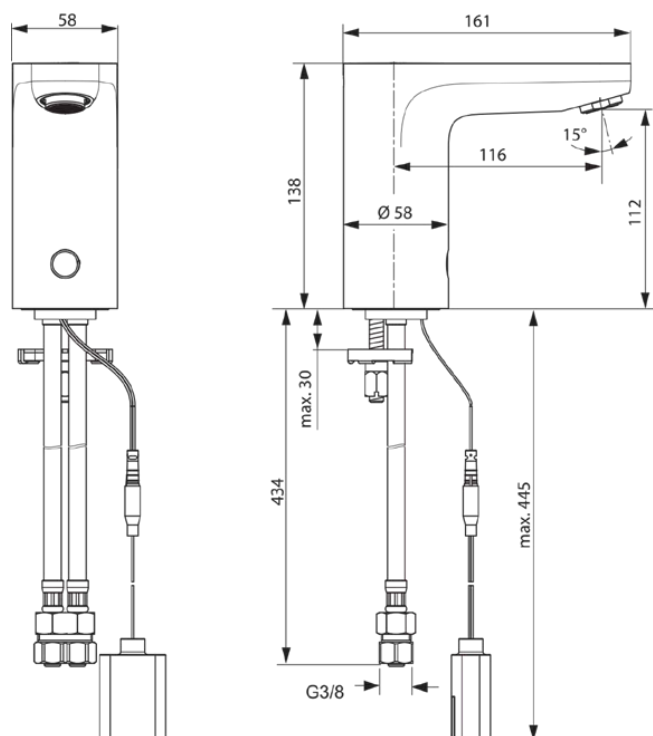

CERAPLUS

A6143AA

CERAPLUS | Wastafelkraan 58x161x138 mm, 116 mm sprong uitloop in chroom afwerking, 4.3 l/min (3 bar), zonder waste | Batterij, EasyFix, Cool Body technologie, Contactloze bediening, Anti-vandalisme, SmartShine

Afbeelding & technische tekening

Algemene informatie

Productcategorie:	Wastafelmengkranen
Producttype:	Wastafelkraan
Merk:	Ideal Standard
Collectie:	CERAPLUS
Ontwerper:	Artefakt
Colour:	AA - Chroom
Afwerking van het oppervlak:	glanzend
Hoogte (mm):	138
Breedte (mm):	58
Lengte / sprong (mm):	161
Bevestigingswijze:	EasyFix
Nettogewicht (kg):	1.47
EAN-code:	4015413332590