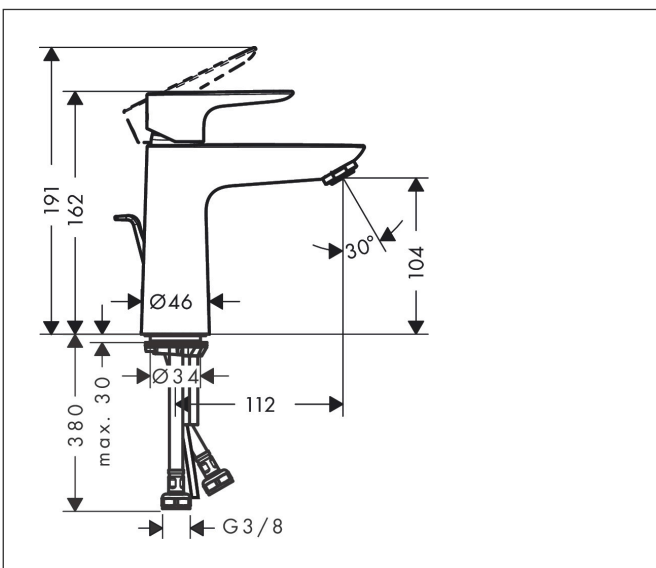

Merk hansgrohe
 Artikelnaam **Talis E** ééngreeps wastafelmengkraan 110 met PopUp trekwaste
 Art.nr. 71710990
 Oppervlakte Polished Gold Optic
 Netto prijs 278,33 EUR

Product foto

Kenmerken

- ComfortZone: 110
- voorsprong uitloop 112 mm
- uitloophoogte: 104 mm
- greepvariant: rechte greep
- vaste uitloop
- straalsoort: normale straal
- maximale doorstroomhoeveelheid bij 3 bar: 5 l/min
- keramisch kardoes
- pop-up afvoergarnituur G 1 ¼
- materiaal afvoergarnituur: metaal
- EU taxonomie: max 6l/min - draagt substantieel bij aan duurzaamheid

Maat tekeningen

Technologie

Merk hansgrohe
 Artikelnaam **Talis E** ééngreeps wastafelmengkraan 110 met PopUp trekwaste
 Art.nr. 71710990
 Oppervlakte Polished Gold Optic
 Netto prijs 278,33 EUR

Stroomschema

Merk	hansgrohe
Artikelnaam	Talis E ééngreeps wastafelmengkraan 110 met PopUp trekwaste
Art.nr.	71710990
Oppervlakte	Polished Gold Optic
Netto prijs	278,33 EUR

Explosietekening voor bouwjaar: >09/19

Merk	hansgrohe
Artikelnaam	Talis E ééngreeps wastafelmengkraan 110 met PopUp trekwaste
Art.nr.	71710990
Oppervlakte	Polished Gold Optic
Netto prijs	278,33 EUR

Onderdelen voor bouwjaar: >09/19

Pos	Beschrijving	Art.nr.	Prijs
1	greep	92687990	60,90
2	greepstop	95704000	3,00
3	afdekkap	92625340	38,60
4	moer	92689000	20,40
5	O-ring 25x1,5	98146000	4,80
6	O-ring 27x1,5	92527000	7,70
7	kardoes compl.	97685000	52,00
8	dichting	98865000	25,70
9	kardoesadapter	92628000	16,60
10	kardoesadapter	98866000	25,70
11	O-ring 23x2	98398000	3,00
12	perlator M24x1 (5 l/min)	13185990	40,60
13	schroef M8 x 68	97736000	4,80
14	dichting	97608000	4,80
15	schachtbevestigingsset compl.	96016000	25,70
16	trekstang	96657990	15,60
17	aansluitslang 450 mm M8x0,75 G3/8	97206000	25,70
18	O-ring 7x1,5	98422000	3,00
a	afvoergarnituur	94139990	118,03