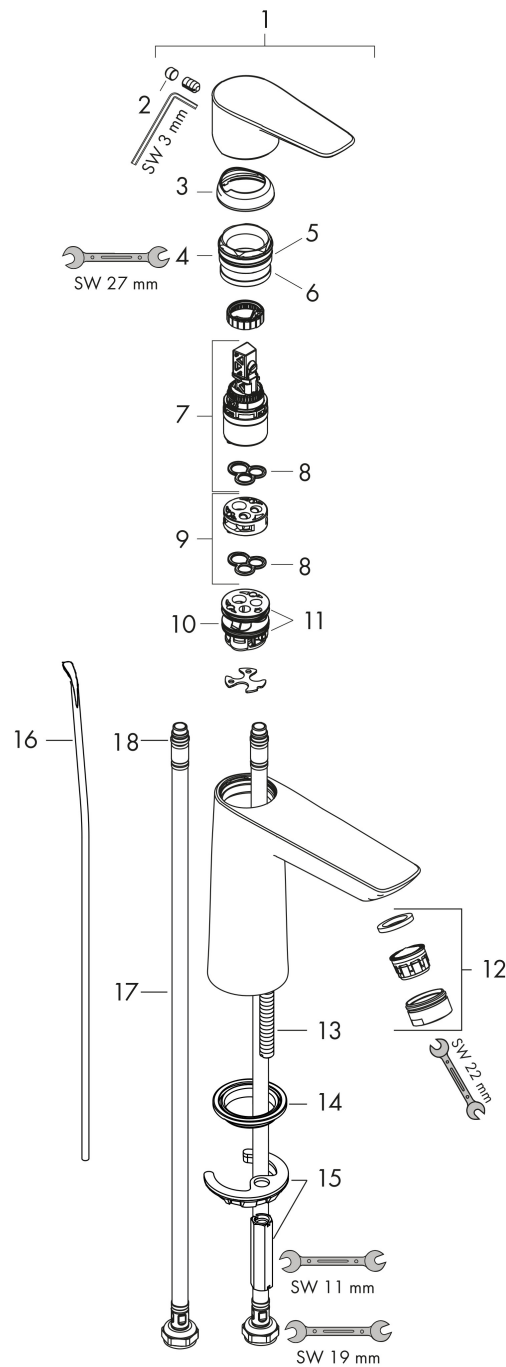

Merk hansgrohe
 Artikelnaam **Talis E** ééngreeps wastafelmengkraan 110 met PopUp trekwaste
 Art.nr. 71710990
 Oppervlakte Polished Gold Optic
 Netto prijs 278,33 EUR

Product foto

Kenmerken

- ComfortZone: 110
- voorsprong uitloop 112 mm
- uitloophoogte: 104 mm
- greepvariant: rechte greep
- vaste uitloop
- straalsoort: normale straal
- maximale doorstroomhoeveelheid bij 3 bar: 5 l/min
- keramisch kardoes
- pop-up afvoergarnituur G 1 ¼
- materiaal afvoergarnituur: metaal
- EU taxonomie: max 6l/min - draagt substantieel bij aan duurzaamheid

Maat tekeningen

Technologie

Merk hansgrohe
 Artikelnaam **Talis E** ééngreeps wastafelmengkraan 110 met PopUp trekwaste
 Art.nr. 71710990
 Oppervlakte Polished Gold Optic
 Netto prijs 278,33 EUR

Stroomschema

Merk	hansgrohe
Artikelnaam	Talis E ééngreeps wastafelmengkraan 110 met PopUp trekwaste
Art.nr.	71710990
Oppervlakte	Polished Gold Optic
Netto prijs	278,33 EUR

Explosietekening voor bouwjaar: >09/19

Merk	hansgrohe
Artikelnaam	Talis E ééngreeps wastafelmengkraan 110 met PopUp trekwaste
Art.nr.	71710990
Oppervlakte	Polished Gold Optic
Netto prijs	278,33 EUR

Onderdelen voor bouwjaar: >09/19

Pos	Beschrijving	Art.nr.	Prijs
1	greep	92687990	60,90
2	greepstop	95704000	3,00
3	afdekkap	92625340	38,60
4	moer	92689000	20,40
5	O-ring 25x1,5	98146000	4,80
6	O-ring 27x1,5	92527000	7,70
7	kardoes compl.	97685000	52,00
8	dichting	98865000	25,70
9	kardoesadapter	92628000	16,60
10	kardoesadapter	98866000	25,70
11	O-ring 23x2	98398000	3,00
12	perlator M24x1 (5 l/min)	13185990	40,60
13	schroef M8 x 68	97736000	4,80
14	dichting	97608000	4,80
15	schachtbevestigingsset compl.	96016000	25,70
16	trekstang	96657990	15,60
17	aansluitslang 450 mm M8x0,75 G3/8	97206000	25,70
18	O-ring 7x1,5	98422000	3,00
a	afvoergarnituur	94139990	118,03