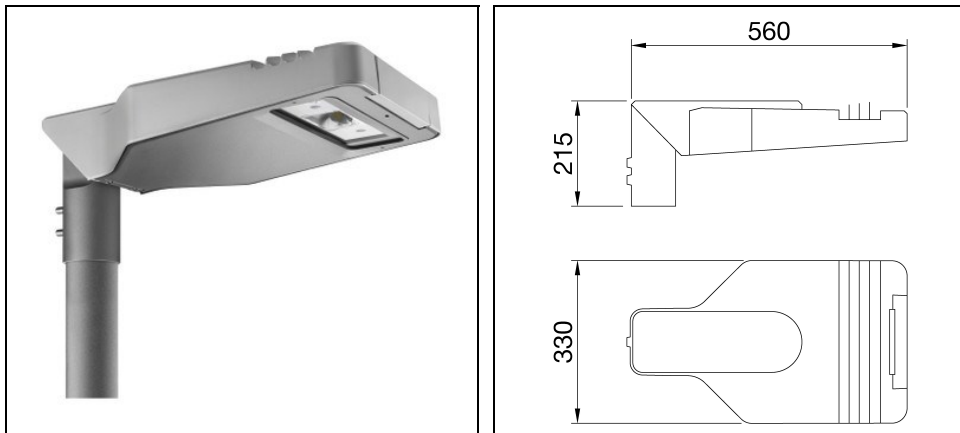

## Omschrijving

Straatverlichtingsarmatuur met afscherming, frame en mastbevestiging in EN AB46100 gegoten aluminium met laag kopergehalte:

- Polyester poedercoating
- High-power LED
- Metalen printplaat
- Overspanningsbeveiliging tot 10kV
- Veiligheidsschakelaar
- PA6.6 + FV bedradingsplaat
- Kabelinvoer via PG13,5
- Optisch systeem van hoogreflecterend aluminium
- Afscherming van vlak veiligheidsglas (dikte 4 mm)
- Opening- en sluitsysteem met geïntegreerde handgreep aan de voorzijde
- Geschikt voor omgevingstemperaturen tot 50°C, maar met reductie van de voedingsstroom zoals aangegeven in de handleiding
- Geschikt voor paaltop- en wandinstallatie, verstelbaar in stappen van 5°
- L90B10 (Tq 25°C) > 115.000 h; L90B10 (Tq 40°C) = 115.000 h

## Algemene informatie

Lamphouder:	LED	Lichtbron:	LED
Reële lichtstroom [lm]:	5000	Armatuur wattage [W]:	37 W
Specifieke lichtstroom [lm/W]:	135	CRI:	70
Kleurtemperatuur [K]:	4000	Kleur / Afwerking:	GR-RAL9006 / Grijs RAL9006
IP waarde:	IP66	IK-J-xxIP:	IK08 5J xx5
Beschermingsklasse:	II	Optiek:	WIDE - Wegoptiek
Nettogewicht [kg]:	6.474	Totale lengte [mm]:	560
Totale breedte [mm]:	330	Totale hoogte [mm]:	215