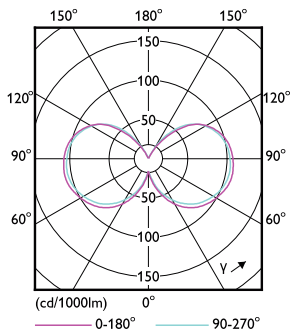

Lampafwerking	Crown Mirror
Lampmateriaal	Glas
Lampvorm	A60

Keurmerken en classificaties

Energie-efficiëntielabel	F
Energieverbruik kWh/1.000 uur	8 kWh
EPREL-registratienummer	465208
EyeComfort	Ja

Productgegevens

Maatschets

Product	D	C
LED classic CM 50W A60 E27 WW CL D SRT4	60 mm	106 mm

Fotometrische gegevens

Light Distribution Diagram - LED classic CM 50W A60 E27 WW CL D SRT4

Spectral Power Distribution Colour - LED classic CM 50W A60 E27 WW CL D SRT4