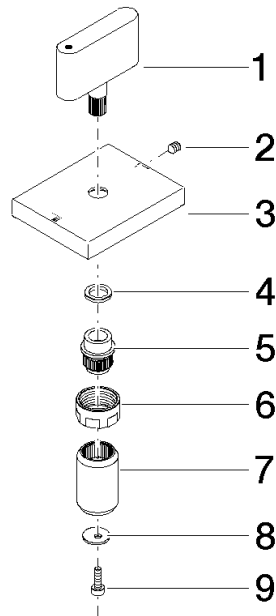

Griff für Zwei-Wegeumstellung Waschtisch oval pur 60 x 47,5 x 40 mm - Platin gebürstet

90 20 70 052 00

Griff für Zwei-Wegeumstellung Waschtisch oval pur 60 x 47,5 x 40 mm - Platin
gebürstet

90 20 70 052 00

Produktversion bis 11/23/2020

Produktversion ab 11/23/2020

Produktversion ab 7/1/2022

Griff für Zwei-Wegeumstellung Waschtisch oval pur 60 x 47,5 x 40 mm - Platin gebürstet

90 20 70 052 00

Ersatzteilstückliste

Produktversion bis 11/23/2020

Produktversion ab 11/23/2020

Produktversion ab 7/1/2022

Nr.	Artikelnummer	Benennung	Verbaumenge	Lieferzeit
	09 20 70 052-06	Griff für Zwei-Wegeumstellung oval pur 46 x 43,5 x 11 mm - Platin gebürstet	9	10