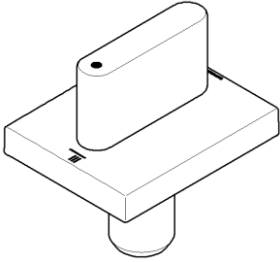

Griff für Zwei-Wegeumstellung Waschtisch oval pur 60 x 47,5 x 40 mm - Platin gebürstet

90 20 70 052 00

Griff für Zwei-Wegeumstellung Waschtisch oval pur 60 x 47,5 x 40 mm - Platin
gebürstet

90 20 70 052 00

Produktversion bis 11/23/2020

Produktversion ab 11/23/2020

Produktversion ab 7/1/2022

Griff für Zwei-Wegeumstellung Waschtisch oval pur 60 x 47,5 x 40 mm - Platin gebürstet

90 20 70 052 00

Ersatzteilstückliste

Produktversion bis 11/23/2020

Produktversion ab 11/23/2020

Produktversion ab 7/1/2022

Nr.	Artikelnummer	Benennung	Verbaumenge	Lieferzeit
	09 20 70 052-06	Griff für Zwei-Wegeumstellung oval pur 46 x 43,5 x 11 mm - Platin gebürstet	9	10