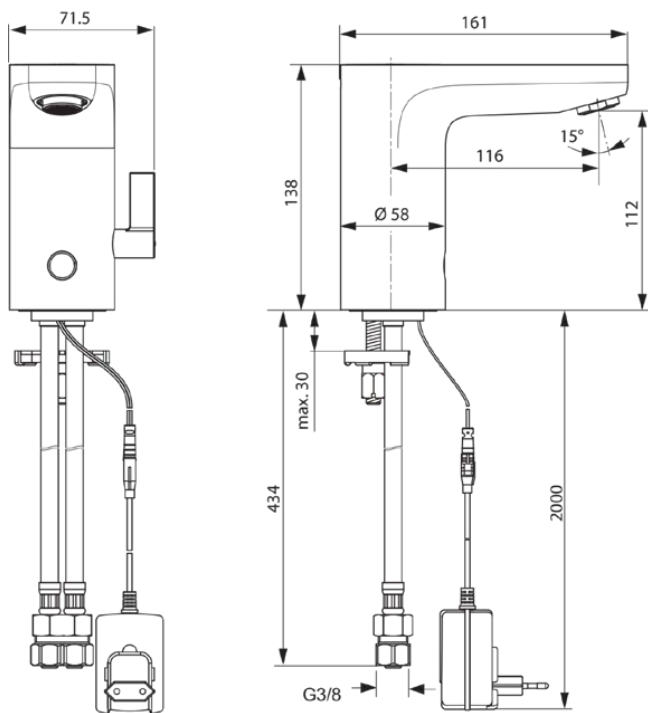

CERAPLUS

A6146AA

CERAPLUS | Wastafelmengkraan 71.5x161x138 mm, 116 mm sprong uitloop in chroom afwerking, 4.3 l/min (3 bar), zonder waste | EasyFix, Netstroom, Cool Body technologie, Contactloze bediening, Anti-vandalisme, SmartShine

Afbeelding & technische tekening

Algemene informatie

Productcategorie:	Wastafelmengkranen
Producttype:	Wastafelmengkraan
Merk:	Ideal Standard
Collectie:	CERAPLUS
Ontwerper:	Artefakt
Colour:	AA - Chroom
Afwerking van het oppervlak:	glanzend
Hoogte (mm):	138
Breedte (mm):	71.5
Lengte / sprong (mm):	161
Bevestigingswijze:	EasyFix
Nettogewicht (kg):	1.18
EAN-code:	4015413332620