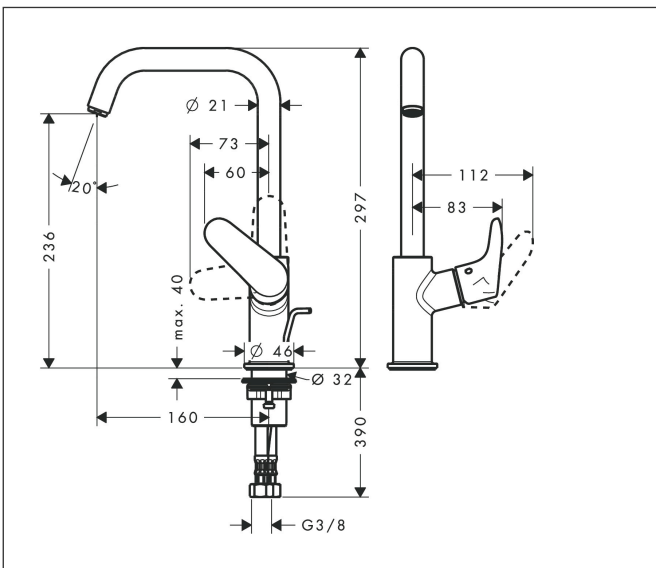

Merk	hansgrohe
Artikelnaam	Focus ééngreeps wastafelmengkraan 240 draaibare uitloop met PopUp trekwaste
Art.nr.	31609000
Oppervlakte	chrom
Netto prijs	239,12 EUR

Product foto

Maat tekeningen

Kenmerken

- ComfortZone: 240
- voorsprong uitloop 160 mm
- uitloophoogte: 236 mm
- greepvariant: rechte greep
- met draaibare uitloop
- draaibereik met draaibare uitloop van 120° voor meer bewegingsvrijheid
- straalsoort: normale straal
- maximale doorstroomhoeveelheid bij 3 bar: 5 l/min
- keramisch kardoes
- pop-up afvoergarnituur G 1 ¼
- materiaal afvoergarnituur: metaal
- de greep bevindt zich onderaan aan de zijkant van de kraan (niet geschikt voor waskommen)
- EU taxonomie: max 6l/min - draagt substantieel bij aan duurzaamheid

Technologie

Certificaat

Merk	hansgrohe
Artikelnaam	Focus ééngreeps wastafelmengkraan 240 draaibare uitloop met PopUp trekwaste
Art.nr.	31609000
Oppervlakte	chrom
Netto prijs	239,12 EUR

Stroomschema

Merk	hansgrohe
Artikelnaam	Focus ééngreeps wastafelmengkraan 240 draaibare uitloop met PopUp trekwaste
Art.nr.	31609000
Oppervlakte	chrom
Netto prijs	239,12 EUR

Explosietekening voor bouwjaar: >05/11

Merk	hansgrohe
Artikelnaam	Focus ééngreeps wastafelmengkraan 240 draaibare uitloop met PopUp trekwaste
Art.nr.	31609000
Oppervlakte	chrom
Netto prijs	239,12 EUR

Onderdelen voor bouwjaar: >05/11