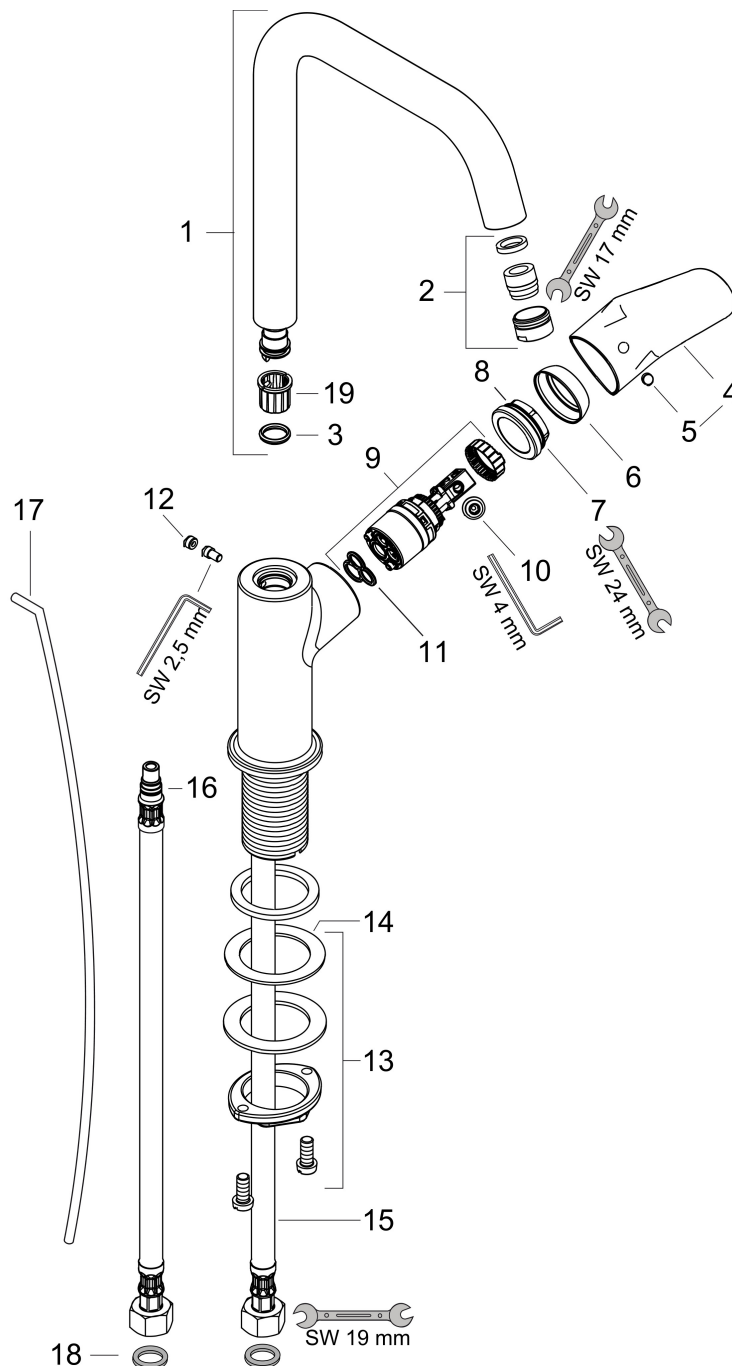

Merk	hansgrohe
Artikelnaam	Focus ééngreeps wastafelmengkraan 240 draaibare uitloop met PopUp trekwaste
Art.nr.	31609000
Oppervlakte	chrom
Netto prijs	239,12 EUR

Product foto

Maat tekeningen

Kenmerken

- ComfortZone: 240
- voorsprong uitloop 160 mm
- uitloophoogte: 236 mm
- greepvariant: rechte greep
- met draaibare uitloop
- draaibereik met draaibare uitloop van 120° voor meer bewegingsvrijheid
- straalsoort: normale straal
- maximale doorstroomhoeveelheid bij 3 bar: 5 l/min
- keramisch kardoes
- pop-up afvoergarnituur G 1 ¼
- materiaal afvoergarnituur: metaal
- de greep bevindt zich onderaan aan de zijkant van de kraan (niet geschikt voor waskommen)
- EU taxonomie: max 6l/min - draagt substantieel bij aan duurzaamheid

Technologie

Certificaat

Merk	hansgrohe
Artikelnaam	Focus ééngreeps wastafelmengkraan 240 draaibare uitloop met PopUp trekwaste
Art.nr.	31609000
Oppervlakte	chrom
Netto prijs	239,12 EUR

Stroomschema

Merk	hansgrohe
Artikelnaam	Focus ééngreeps wastafelmengkraan 240 draaibare uitloop met PopUp trekwaste
Art.nr.	31609000
Oppervlakte	chrom
Netto prijs	239,12 EUR

Explosietekening voor bouwjaar: >05/11

Merk	hansgrohe
Artikelnaam	Focus ééngreeps wastafelmengkraan 240 draaibare uitloop met PopUp trekwaste
Art.nr.	31609000
Oppervlakte	chrom
Netto prijs	239,12 EUR

Onderdelen voor bouwjaar: >05/11