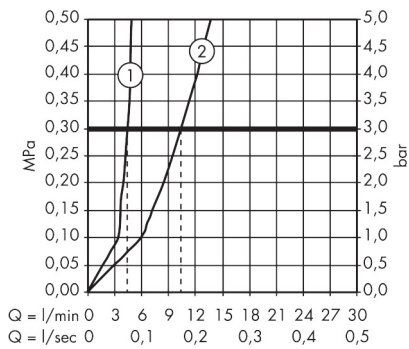

Merk	hansgrohe
Artikelnaam	Focus ééngreeps wastafelmengkraan 240 draaibare uitloop met PopUp trekwaste
Art.nr.	31609000
Oppervlakte	chrom
Netto prijs	239,12 EUR

Product foto

Maat tekeningen

Kenmerken

- ComfortZone: 240
- voorsprong uitloop 160 mm
- uitloophoogte: 236 mm
- greepvariant: rechte greep
- met draaibare uitloop
- draaibereik met draaibare uitloop van 120° voor meer bewegingsvrijheid
- straalsoort: normale straal
- maximale doorstroomhoeveelheid bij 3 bar: 5 l/min
- keramisch kardoes
- pop-up afvoergarnituur G 1 ¼
- materiaal afvoergarnituur: metaal
- de greep bevindt zich onderaan aan de zijkant van de kraan (niet geschikt voor waskommen)
- EU taxonomie: max 6l/min - draagt substantieel bij aan duurzaamheid

Technologie

Certificaat

Merk	hansgrohe
Artikelnaam	Focus ééngreeps wastafelmengkraan 240 draaibare uitloop met PopUp trekwaste
Art.nr.	31609000
Oppervlakte	chrom
Netto prijs	239,12 EUR

Stroomschema

Merk	hansgrohe
Artikelnaam	Focus ééngreeps wastafelmengkraan 240 draaibare uitloop met PopUp trekwaste
Art.nr.	31609000
Oppervlakte	chrom
Netto prijs	239,12 EUR

Explosietekening voor bouwjaar: >05/11

Merk	hansgrohe
Artikelnaam	Focus ééngreeps wastafelmengkraan 240 draaibare uitloop met PopUp trekwaste
Art.nr.	31609000
Oppervlakte	chrom
Netto prijs	239,12 EUR

Onderdelen voor bouwjaar: >05/11