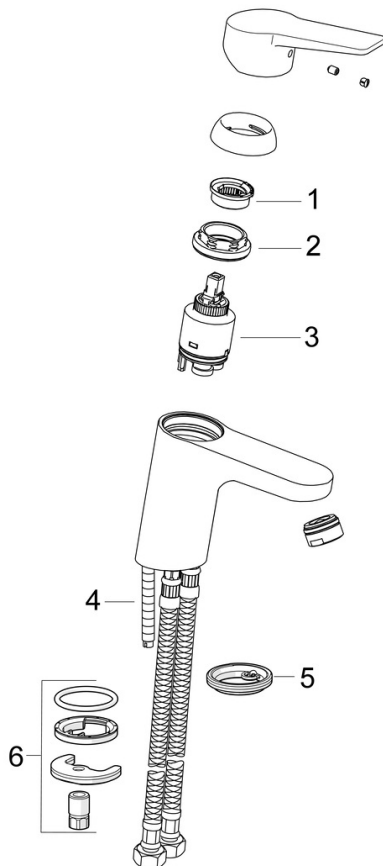

Reserveonderdelen

SP0902228333

	Naam	Code
01	Temperature adjustment limiter	59912325
02	Schroefring, M40x1, SW30	59913210
03	Binnenwerk, 3.5 Classic	59913075
04	Bevestigingsschroeven, M8x1, L=140	59912474
05	Wasser	59914591
06	Bevestigingsset	59910749