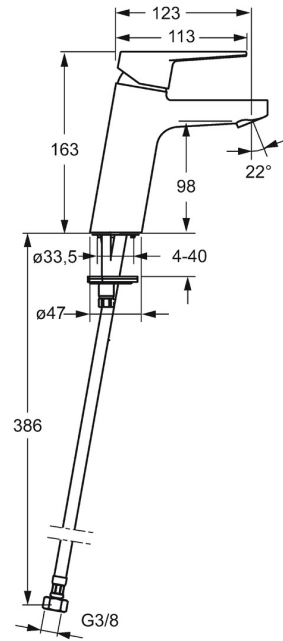

EAN: 4057304014338  
[static.hansa.com/090228333](https://static.hansa.com/090228333)

- Wastafel
- Eengreeps
- Wastafelmontage
- Mat zwart
- Vaste uitloop
- PCA® mousseur voor een drukonafhankelijke doorstroom
- Hendel met warm-koud-aanduiding, Eengreeps bediend
- Temperatuurbegrenzer, Temperatuurbegrenzer (achteraf instelbaar)
- $\varnothing$  35 mm keramisch binnenwerk voor debiet en temperatuur instelling
- Flexibele aansluitslang(en)
- Kraanhuis gemaakt van DZR messing, Rapid-montagesysteem
- Zonder afvoergarnituur, Zonder trekstangopening

### Doorstromingseigenschappen

Doorstroomhoeveelheid bij 3 bar (met debietregelaar)	<b>6.0 l/min</b>
Drukverlies bij doorstroomhoeveelheid (0,1 l/s)	<b>2 bar</b>

### Technische eigenschappen

DN-maat	<b>DN15</b>
Warmwatertoevoer	<b>max. +70°C</b>
Werkdruk	<b>1-10 bar</b>
Aansluitmaat	<b>G3/8</b>
Projection	<b>123 mm</b>
Terugstroom beveiliging (EN1717)	<b>AA</b>
Materiaal	<b>brass</b>