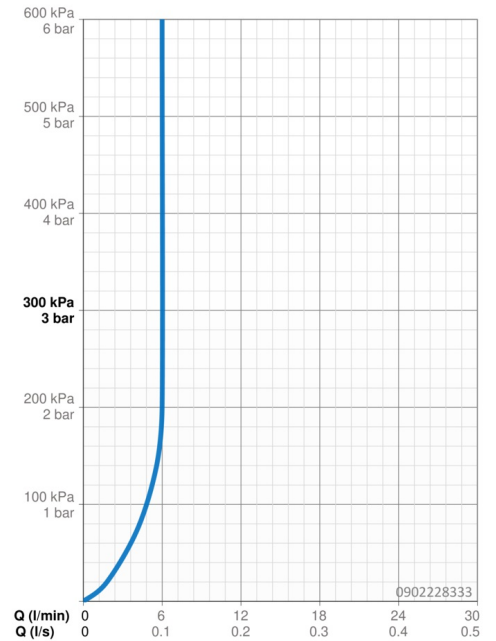

Technische gegevens

Doorstromingseigenschappen

Doorstroomhoeveelheid bij 3 bar (met debietregelaar)	6.0 l/min
Drukverlies bij doorstroomhoeveelheid (0,1 l/s)	2 bar

Technische eigenschappen

DN-maat	DN15
Warmwatertoevoer	max. +70°C
Werkdruk	1-10 bar
Aansluitmaat	G3/8
Projection	123 mm
Terugstroom beveiliging (EN1717)	AA
Materiaal	brass

Voorschriften

EN-norm	EN 817
Geluidsklasse	I (ISO 3822)

Toestemmingen en Verklaringen

KIWA	K6116/08
DVGW	NW-6506CQ0410
ABP	P-IX 38553/IA