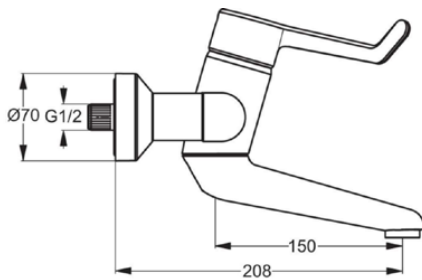

CERAPLUS

B8314AA

CERAPLUS | Wandmengkraan, 150 mm sprong uitloop, ON / OFF S-Connectors in chroom afwerking, 20 l/min (3 bar), zonder waste | Sequentieel mengpatroon, Verborgen straalregelbaar, EPD, FirmaFlow, SmartShine

Afbeelding & technische tekening

Algemene informatie

Productcategorie:	Wastafelmengkranen
Producttype:	Wandmengkraan
Merk:	Ideal Standard
Collectie:	CERAPLUS
Ontwerper:	Artefakt
Colour:	AA - Chroom
Afwerking van het oppervlak:	glanzend
Bevestigingswijze:	S-koppelingen
Nettogewicht (kg):	2.70
EAN-code:	3800861004585