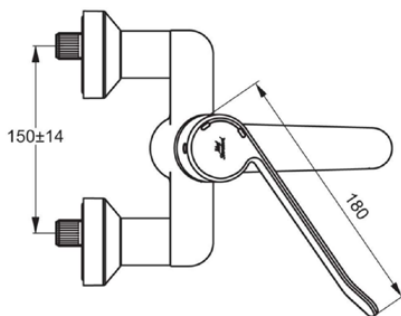

CERAPLUS

B8314AA

CERAPLUS | Wandmengkraan, 150 mm sprong uitloop, ON / OFF S-Connectors in chroom afwerking, 20 l/min (3 bar), zonder waste | Sequentieel mengpatroon, Verborgen straalregelbaar, EPD, FirmaFlow, SmartShine

Afbeelding & technische tekening

Algemene informatie

Productcategorie:	Wastafelmengkranen
Producttype:	Wandmengkraan
Merk:	Ideal Standard
Collectie:	CERAPLUS
Ontwerper:	Artefakt
Colour:	AA - Chroom
Afwerking van het oppervlak:	glanzend
Bevestigingswijze:	S-koppelingen
Nettogewicht (kg):	2.70
EAN-code:	3800861004585

Kenmerken

Sequentieel mengpatroon

Verborgen straalregelbaar

EPD

FirmaFlow

SmartShine

Downloads

- [EPD](#)
- [Declaration of Conformity](#)
- [Installation Guide](#)
- [Spare Parts List](#)

Productnormen & certificeringen

Normen:	EN 248 | DIN 4109-1 | EN 200
Naam van het ABPZ-testrapport:	PA-IX 18695/IA
Naam van het BGCC-certificaat:	14-NURVSPSRB-4110
RO_TA certificaatnaam:	AT003-05-492-2015
Aansluitdraad van de straalregelaar:	

Product specificaties

Aantal rozetten:	2
Aantal grepen:	1
BlueStart technologie:	Nee
Kleurcode:	AA
Kleuromschrijving:	chromium
Cool Body Technologie:	Nee
Afsluitbare S-koppelingen:	Ja
DVGW intrinsiek veilig:	Nee
FirmaFlow mengpatroon:	Ja
Positie greep:	Bovenkant
Ideal Pure technologie:	Nee
Met kettingoog:	Nee