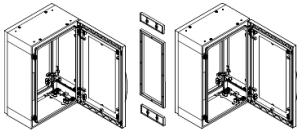

Productinformatieblad

Specificaties

PanelSeT - Horizontale koppelingkit voor PLA behuizing 1250x420mm - IP55

NSYMUPLA124G

EAN Code: 3606480774096

Prijs: 65,00 EUR

Hoofd

range	PanelSeT
categorie toebehoren	Koppeling toebehoren
product of component type	Koppelingsframe
Anwendung	Multifunctioneel
montagezone	Zijdelings samenbouwen van 2 kasten
montagesteun	ZA-plint
bereik compatibiliteit	PanelSeT PLA geschikte kast PanelSeT PHD geschikte kast
apparatsamenstelling	1 frame vaste elementen

Complementair

materiaal	Frame: polyester
hoogte	Nominaal: 1250 mm
breedte	Frame: 15 mm
diepte	420 mm
IP beschermingsgraad	IP55
kleur	Grijs (RAL 7035)

Verpakkingseenheid

Eenheidstype van verpakking 1	PCE
Aantal eenheden in verpakking 1	1
verpakking 1 hoogte	2,500 cm
verpakking 1 breedte	36,500 cm
verpakking 1 lengte	111,500 cm
verpakking_1_gewicht	1,216 kg
Eenheidstype van verpakking 2	PAM
Aantal eenheden in verpakking 2	30
verpakking 2 hoogte	99,000 cm
verpakking 2 breedte	100,000 cm
verpakking 2 lengte	120,000 cm
verpakking 2 gewicht	48,480 kg