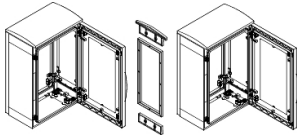

Productinformatieblad

Specificaties

PanelSeT - Horizontale koppelingkit voor PLA behuizing 1250x420mm - IP55

NSYMUPLA124G

EAN Code: 3606480774096

Prijs: 65,00 EUR

Hoofd

range	PanelSeT
categorie toebehoren	Koppeling toebehoren
product of component type	Koppelingsframe
Anwendung	Multifunctioneel
montagezone	Zijdelings samenbouwen van 2 kasten
montagesteun	ZA-plint
bereik compatibiliteit	PanelSeT PLA geschikte kast PanelSeT PHD geschikte kast
apparatsamenstelling	1 frame vaste elementen

Complementair

materiaal	Frame: polyester
hoogte	Nominaal: 1250 mm
breedte	Frame: 15 mm
diepte	420 mm
IP beschermingsgraad	IP55
kleur	Grijs (RAL 7035)

Verpakkingseenheid

Eenheidstype van verpakking 1	PCE
Aantal eenheden in verpakking 1	1
verpakking 1 hoogte	2,500 cm
verpakking 1 breedte	36,500 cm
verpakking 1 lengte	111,500 cm
verpakking_1_gewicht	1,216 kg
Eenheidstype van verpakking 2	PAM
Aantal eenheden in verpakking 2	30
verpakking 2 hoogte	99,000 cm
verpakking 2 breedte	100,000 cm
verpakking 2 lengte	120,000 cm
verpakking 2 gewicht	48,480 kg